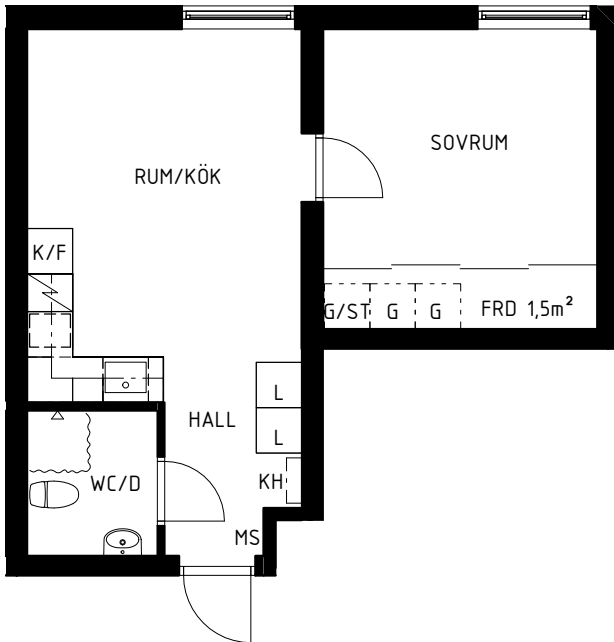

LGH 3B
40,4 m²

TRILLING

SÖDERARMSVÄGEN, KÄRRTORP

DAMMSKOGEN
STUDENTBOSTÄDER