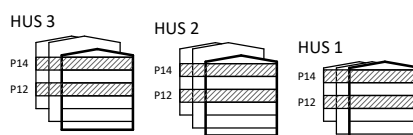

Hus 1
1224
1423
Hus 1: 2

Hus 2
1222
1226
1422
Hus 2: 3

Hus 3
1220
1225
1420
Hus 3: 3
Totalt antal: 8

HUS 1: Söderarmsvägen 26A
HUS 2: Söderarmsvägen 28A
HUS 3: Söderarmsvägen 30A

Skala 1:100

☐ G	GARDEROB	☐ L	LINNESKÅP
☐ FRD	FÖRRÅD	☐ MS	MEDIASKÅP
☐ KH	KAPPHYLLA	☐ ST	STÄDSKÅP
☐ K/F	KYL OCH FRYS	☒	SPIS MED UGN