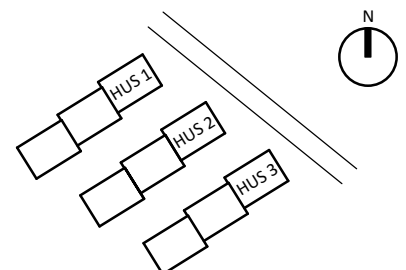

Hus 1
1224
1423
Hus 1: 2

Hus 2
1222
1226
1422
Hus 2: 3

Hus 3
1220
1225
1420
Hus 3: 3
Totalt antal: 8

HUS 1: Söderarmsvägen 26A
HUS 2: Söderarmsvägen 28A
HUS 3: Söderarmsvägen 30A

Skala 1:100

☐ G	GARDEROB	☐ L	LINNESKÅP
☐ FRD	FÖRRÅD	☐ MS	MEDIASKÅP
☐ KH	KAPPHYLLA	☐ ST	STÄDSKÅP
☐ K/F	KYL OCH FRYS	☒	SPIS MED UGN