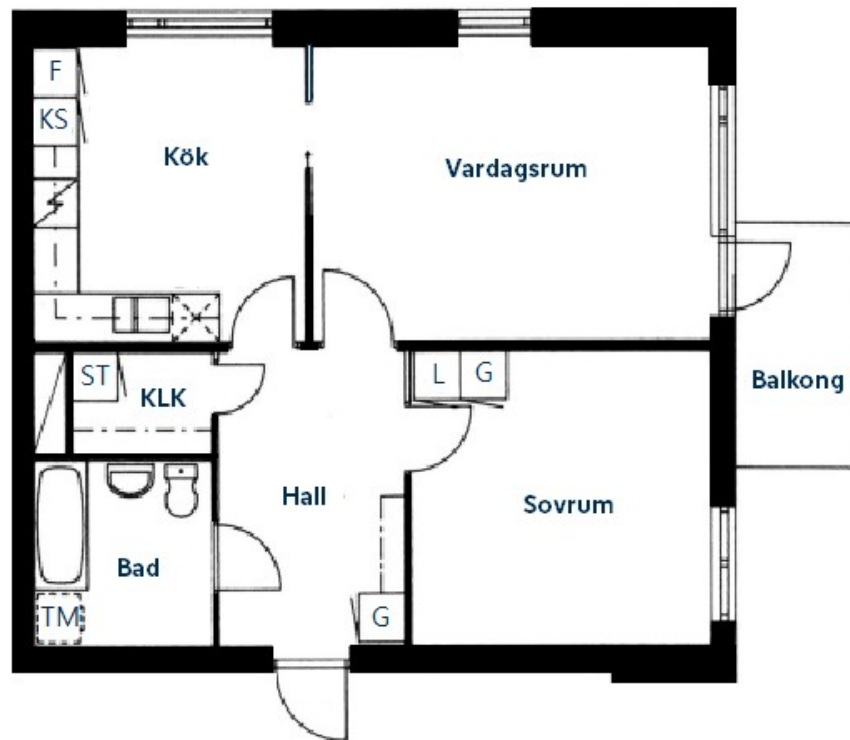

2 rum & kök, ca 66 kvm

Abrahamsbergsvägen, Bromma

Vissa avvikelser kan förekomma.
Rätt till ändringar förbehålles.

JohnMattson
www.johnmattson.se