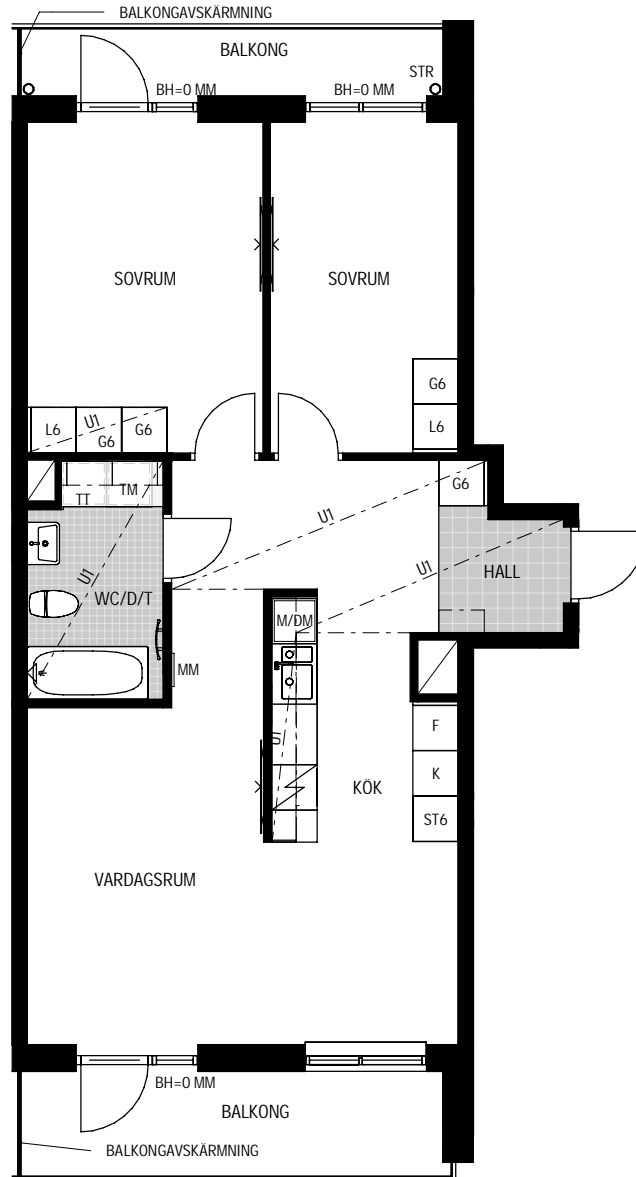

# FYRKLÖVERN BARKARBYSTADEN

Del av Barkarby 2:61, Järfälla

3 RoK

ca 72 m<sup>2</sup>

FYRKLÖVERN  
BARKARBYSTADEN

LGH NR 12-1502  
PLAN 6  
FÖRRÅD PLAN 1  
GRIPENGATAN 30

LOKALISERINGSFIGUR

GATUADRESSER:

ENTRÉ	ADDRESS
11	= GRIPENGATAN 28
12	= GRIPENGATAN 30
50	= HERCULESGATAN 19
60	= HERCULESGATAN 17

### ORIENTERINGSFIGUR

### FÖRKLARINGAR

	GARDEROB (X = BREDD)		TVÄTTMASKIN		BH	BRÖSTNINGSHÖJD FÖR FÖNSTER ÄR CA 700MM, OM INGET ANNAT ANGES
	STÄDSKÅP (X = BREDD)		TORKTUMLARE			UNDERTAK/ INKLÄDNAD
	SPIS		KOMBIMASKIN			RUMSHÖJD: CA 2,6 M VID UNDERTAK OCH INKLÄDNADER ÄR RUMSHÖJDEN CA 2,3 M
	KYL/FRYS		DISKMASKIN			
	KYL		MIKROVÅGSUGN			RADIATOR
	FRYS		SCHAKT (YTA SOM UPPTAS AV RÖR)			STR STUPRÖR