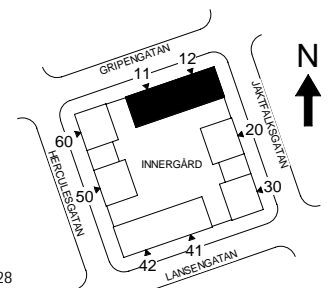

# FYRKLÖVERN BARKARBYSTADEN

Del av Barkarby 2:61, Järfälla

3 RoK

ca 72 m<sup>2</sup>

FYRKLÖVERN  
BARKARBYSTADEN

LGH NR 12-1502  
PLAN 6  
FÖRRÅD PLAN 1  
GRIPENGATAN 30

LOKALISERINGSFIGUR

GATUADRESSER:

ENTRÉ	ADDRESS
11	= GRIPENGATAN 28
12	= GRIPENGATAN 30
50	= HERCULESGATAN 19
60	= HERCULESGATAN 17