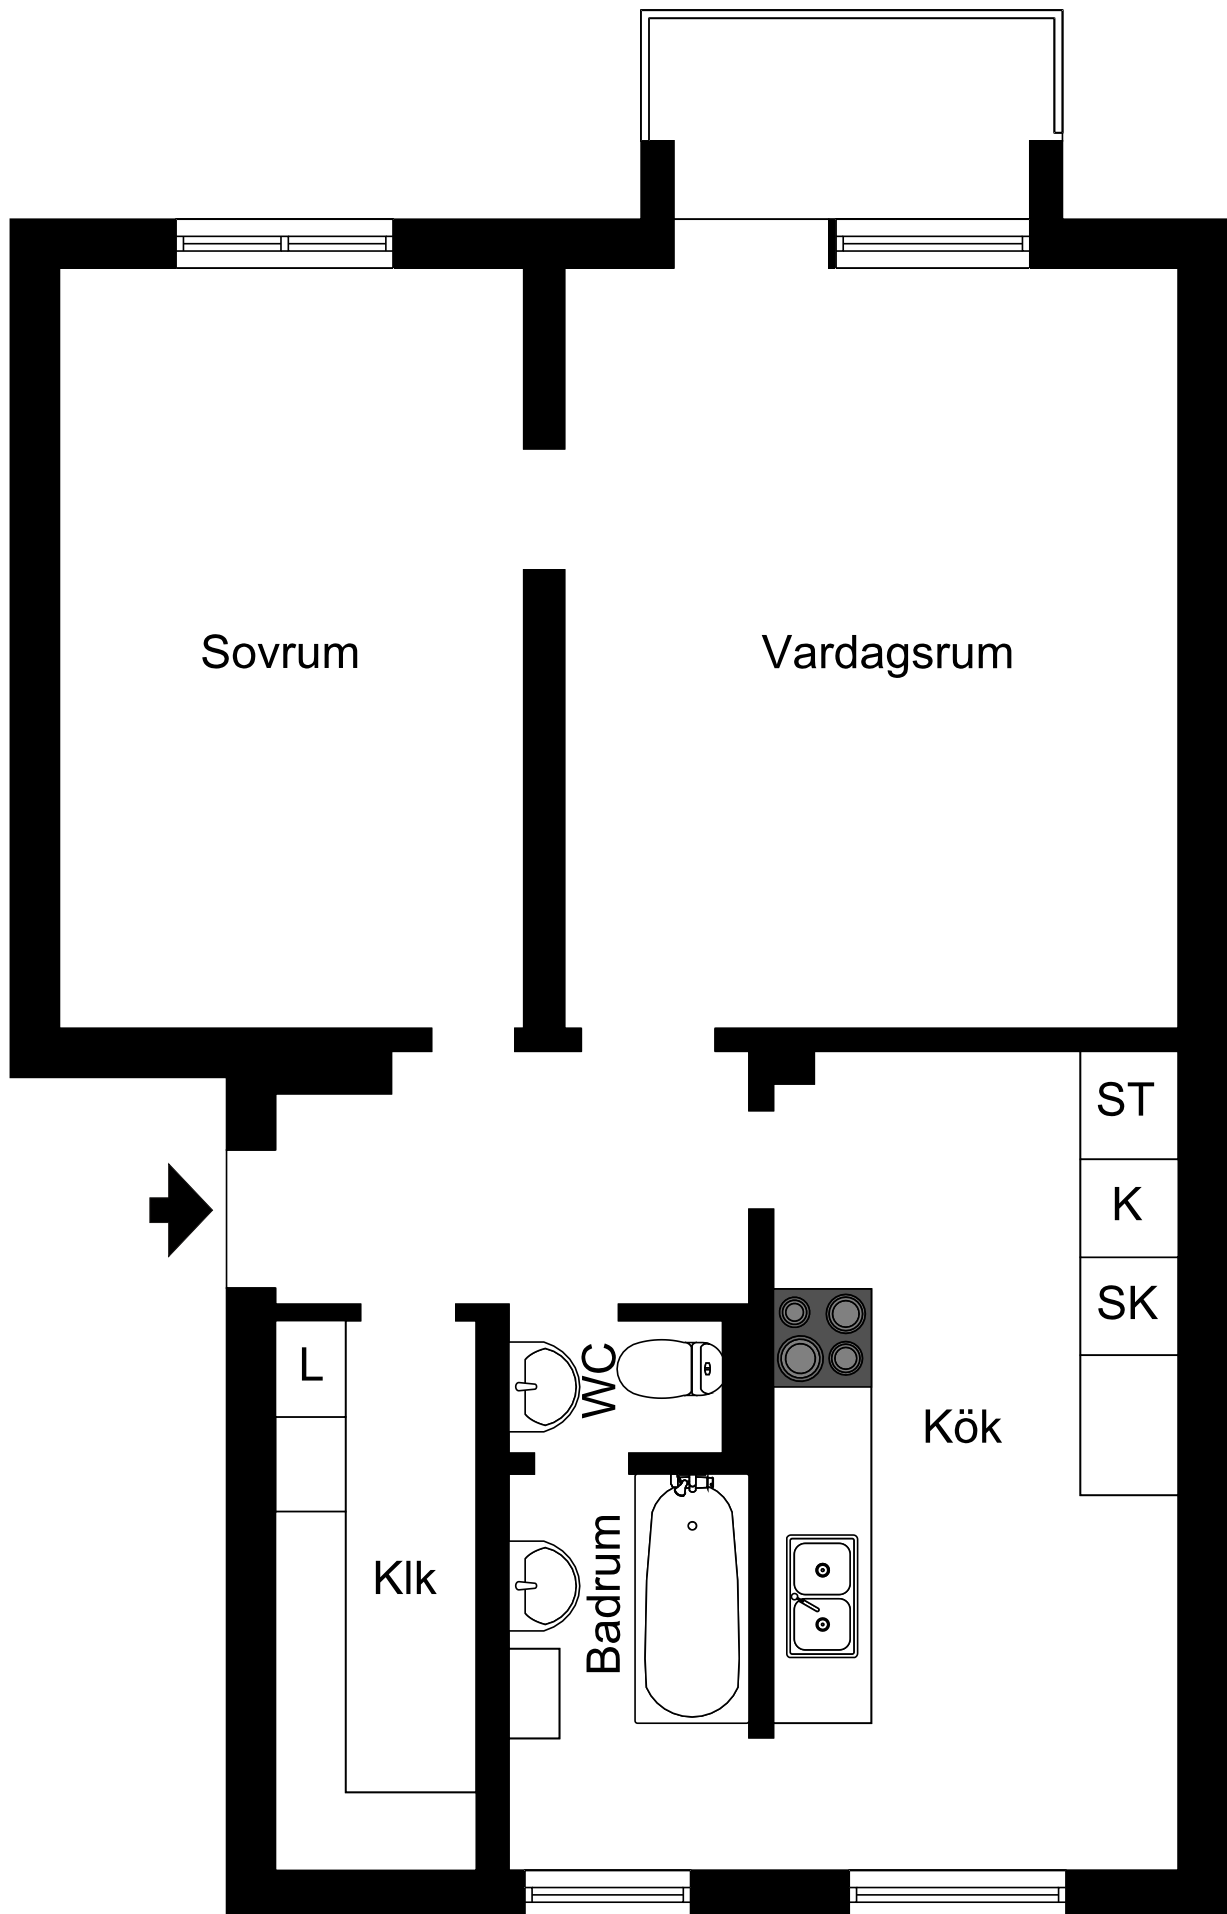

Gulddragargränd 19

Viss avvikelse kan förekomma. Skala och mått kan avvika från verkligheten.

Gulldragargränd 19 2 rum och kök, 3TR, 60 kvm

Obj.nr: 1113 1062

0 1 2 3 4 5 meter

BEGREPP

KLK = klädkammare
FRD = förråd
G = garderob
L = linneskåp
D = dusch

H = högskåp
ST = städsåp
K = kyl
F = frys
SK = skaffereri

VÅNING

S = souterrängplan
M = markplan
Bv = bottenvåning
E = entréplan
TR = trappor