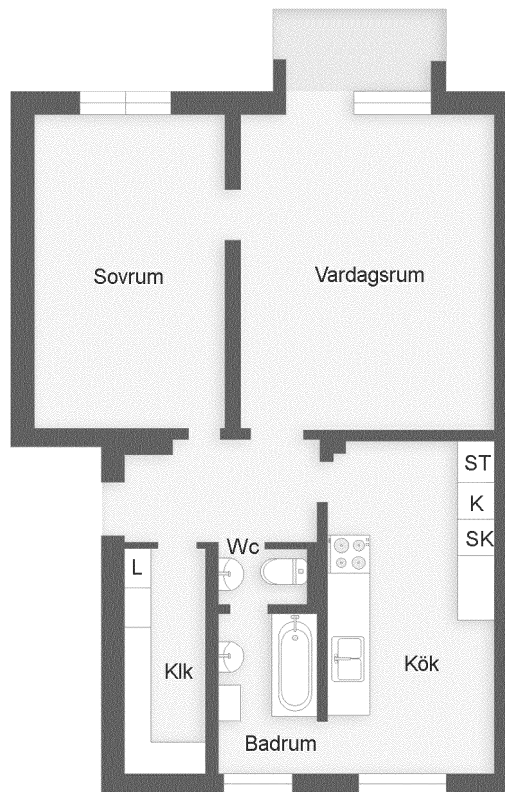

Gulddragargränd 19

Viss avvikelse kan förekomma. Skala och mått kan avvika från verkligheten.

Gulldragargränd 19 2 rum och kök, 3TR, 60 kvm

Obj.nr: 1113 1062

0 1 2 3 4 5 meter

BEGREPP

KLK = klädkammare
FRD = förråd
G = garderob
L = linneskåp
D = dusch

H = högskåp
ST = städsåp
K = kyl
F = frys
SK = skaffereri

VÅNING

S = souterrängplan
M = markplan
Bv = bottenvåning
E = entréplan
TR = trappor