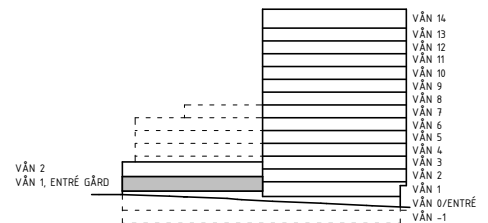

Varje angiven area är cirka.

Bröstningshöjd (BH)=600 mm om inget annat anges

## Ursviks Torn

Lgh 1-1103 Våning 1, Entréplan gård

SKALA 1:100

METER

Avvikelse i areauppgifter kan förekomma, areauppgifterna är avrundade till närmaste heltal. Hyresvärden reserverar sig för eventuella tryckfel och förbehåller sig rätten till ändringar.