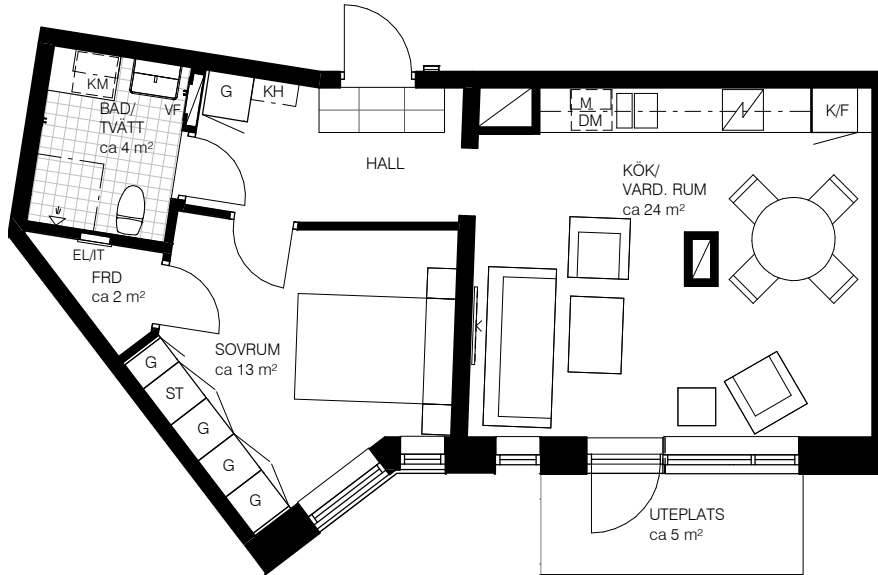

# 2 RoK, 51 kvm

## Teckenförklaring

	Multimedia	K	Kylskåp
	Spishäll	F	Frys-skåp
	Duschdraperistång	K/F	Kyl/Frys-skåp
	Överskåp i kök / bad	DM	Diskmaskin
	Klädstång	M	Uttag för Micro i väggskåp
	Schakt	TM	Tvättmaskin
G	Garderob	TT	Torktumlare
ST	Städs-kåp	KM	Kombimaskin tvätt/tork
STB	Städback	EL/IT	Elcentral
KH	Kapphylla	SG	Skjutdörrgarderob
VF	Fördelarskåp	INKL	Inklädnad i tak
		BH	Bröstningshöjd

Varje angiven area är cirka.

Bröstningshöjd (BH)=600 mm om inget annat anges

## Ursviks Torn

Lgh 1-1103 Våning 1, Entréplan gård

SKALA 1:100

METER

Avvikelse i areauppgifter kan förekomma, areauppgifterna är avrundade till närmaste heltal. Hyresvärden reserverar sig för eventuella tryckfel och förbehåller sig rätten till ändringar.