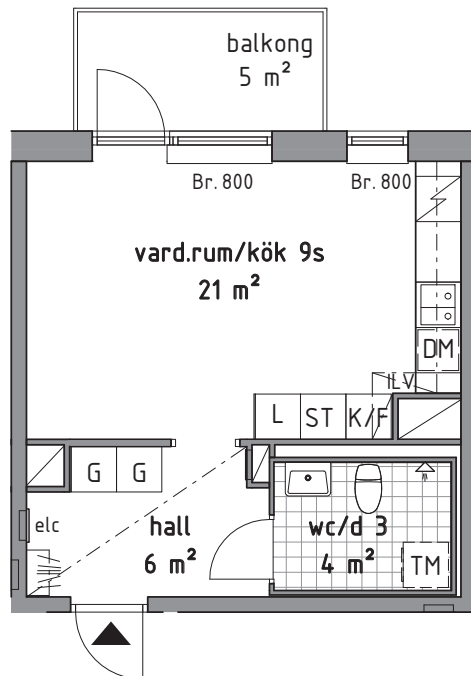

1 RoK 31,5 m²

Bofakta

D-1103
D-1203
D-1303
D-1403

FÖRKLARINGAR

G	GARDEROB	TM	PLATS FÖR TVÄTTMASKIN
ST	STÄDSKÅP		KLINKERGOLV
L	LINNESKÅP		KAPPHYLLA
K/F	KYL/FRYS		INKLÄDNAD I TAKVINKEL
K	KYL		UNDERTAK, TAKHÖJD 2200 MM
F	FRYS	Br.	BRÖSTNINGSHÖJD MM
DM	PLATS FÖR DISKMASKIN		RUMSHÖJD GENERELLT: 2500 MM
	SPIS		TOTAL BOAREA INNEFATTAR INNERVÄGGAR, VARFÖR AREAN EJ ÖVERRENSSTÄMMER MED DEN SAMMANLAGDA RUMSAREAN
	SCHAKT		