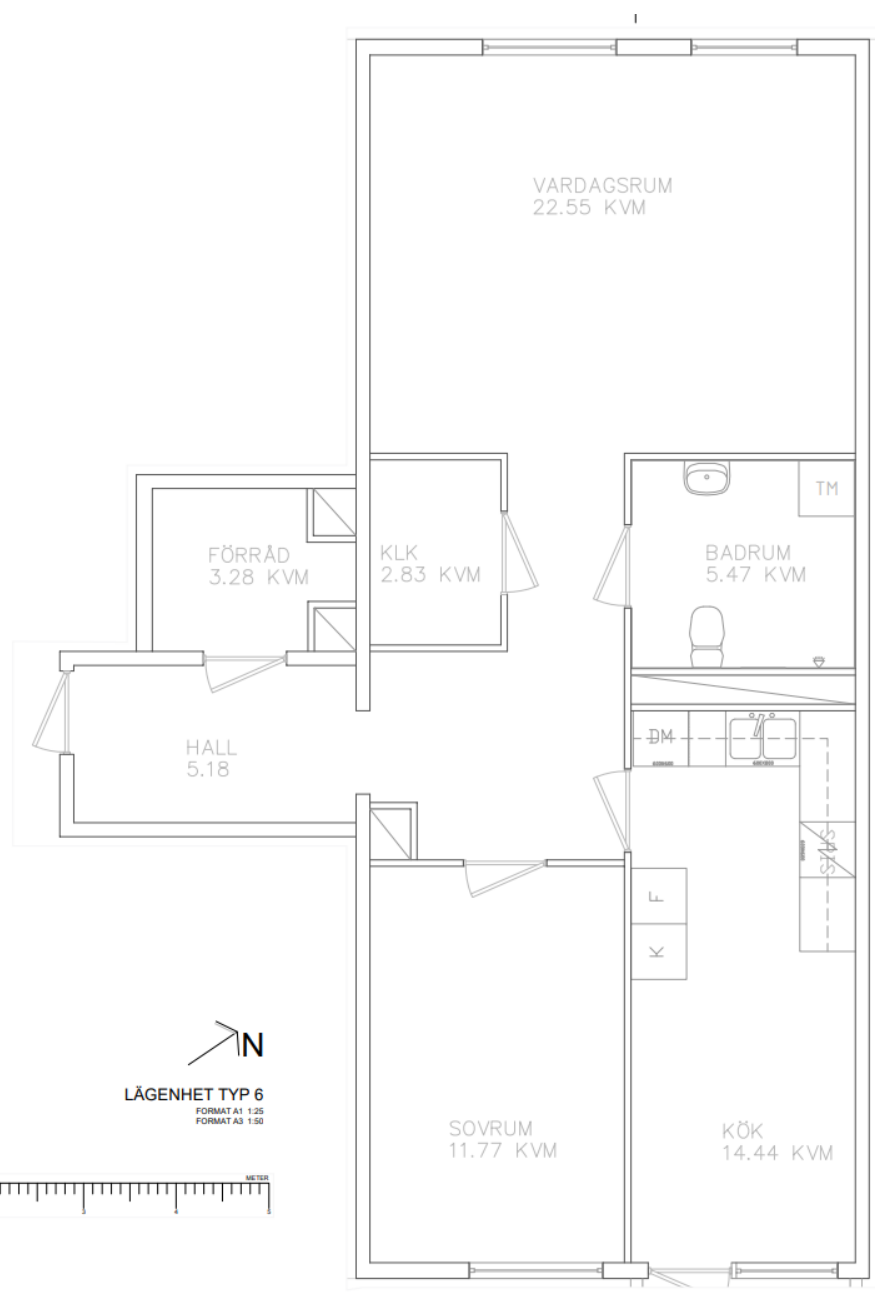

Ritning 2 rum och kök, 73 kvm, Terapivägen 8

↗ N
LÄGENHET TYP 6
FORMAT A1 1:25
FORMAT A3 1:50

R: