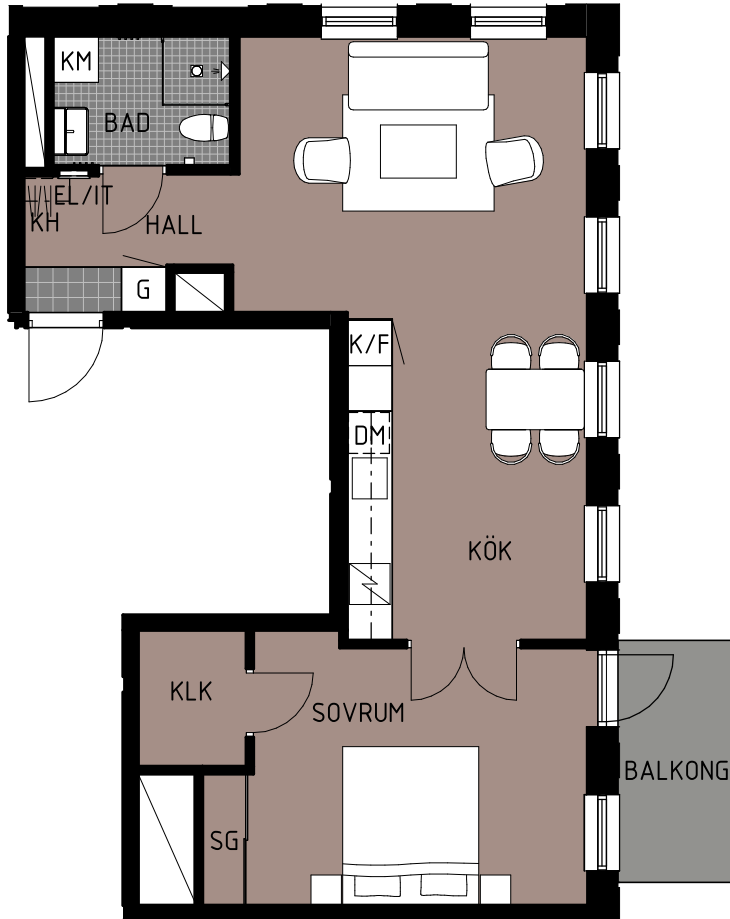

# Bofaktablad

Lgh 3.1602

Storlek 2 rum & kök- 59,3 m<sup>2</sup>

Rumshöjd 2,5 m

## Teckenförklaring

K	Kyl	STB	Städback
F	Frys	ST	Städsåp
K/F	Kyl/Frys	HS	Högsåp
DM	Diskmaskin	G	Garderob
TT	Torktumlare	L	Linnesåp
TM	Tvättmaskin	KH	Kapphylla
KM	Kombimaskin	SG	Skjutdörrsgarderob
Spishäll		FRD	Förråd
		Duschkväll	Duschkväll
		Inklädnad/översåp i kök	Inklädnad/översåp i kök
		Rh	Avvikande rumshöjd vid lutande tak

skala 1:100

Strömningen

Rätt till ändringar förbehålles.  
eventuella måttavvikelser kan förekomma