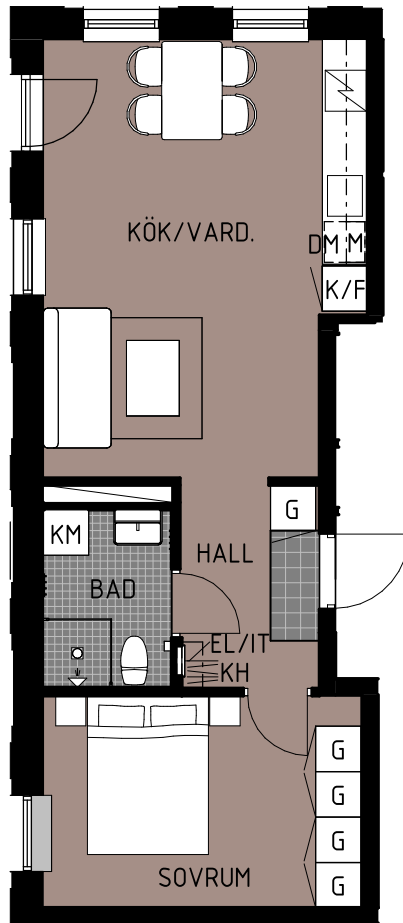

Bofaktablad

Lgh 3.1601

Storlek 2 rum & kök- 45,1 m²

Rumshöjd 2,5 m

Teckenförklaring

K	Kyl	STB	Städback
F	Frys	ST	Städsåp
K/F	Kyl/Frys	HS	Högsåp
DM	Diskmaskin	G	Garderob
TT	Torktumlare	L	Linnesåp
TM	Tvåttmaskin	KH	Kapphylla
KM	Kombimaskin	SG	Skjutdörrsgarderob
Spishäll		FRD	Förråd
		Duschkväll	
		Inklädnad/översåp i kök	
		Rh	Avvikande rumshöjd vid lutande tak

skala 1:100

Strömningen

Rätt till ändringar förbehålles.
eventuella måttavvikelser kan förekomma