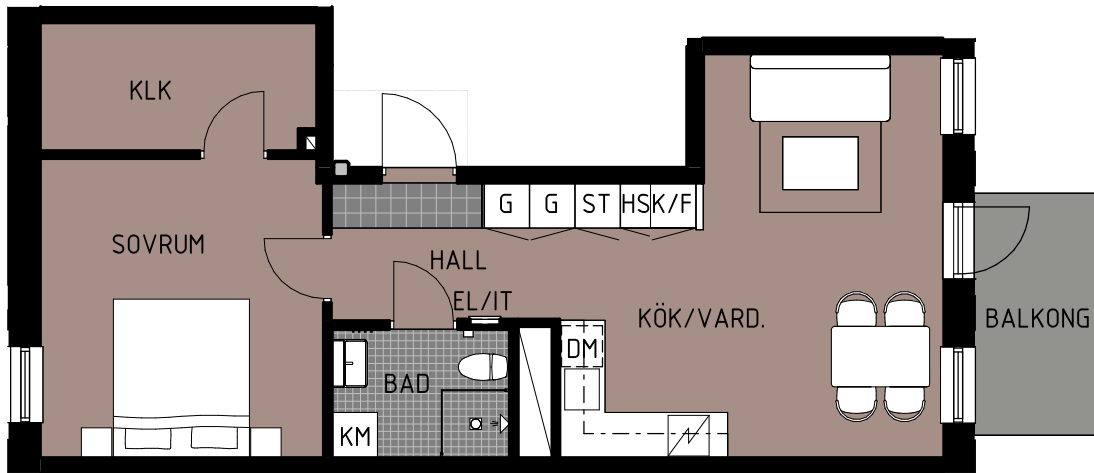

Bofaktablad

Lgh 3.1501

Storlek 2 rum & kök- 55,3 m²

Rumshöjd 2,5 m

Teckenförklaring

K	Kyl	STB	Städback
F	Frys	ST	Städsåp
K/F	Kyl/Frys	HS	Högsåp
DM	Diskmaskin	G	Garderob
TT	Torktumlare	L	Linnesåp
TM	Tvåttmaskin	KH	Kapphylla
KM	Kombimaskin	SG	Skjutdörrsgarderob
Spishäll		FRD	Förråd
		Duschkväll	Duschkväll
		Inklädnad/översåp i kök	Inklädnad/översåp i kök
		Rh	Avvikande rumshöjd vid lutande tak

skala 1:100

Strömningen

Rätt till ändringar förbehålles.
eventuella måttavvikelser kan förekomma