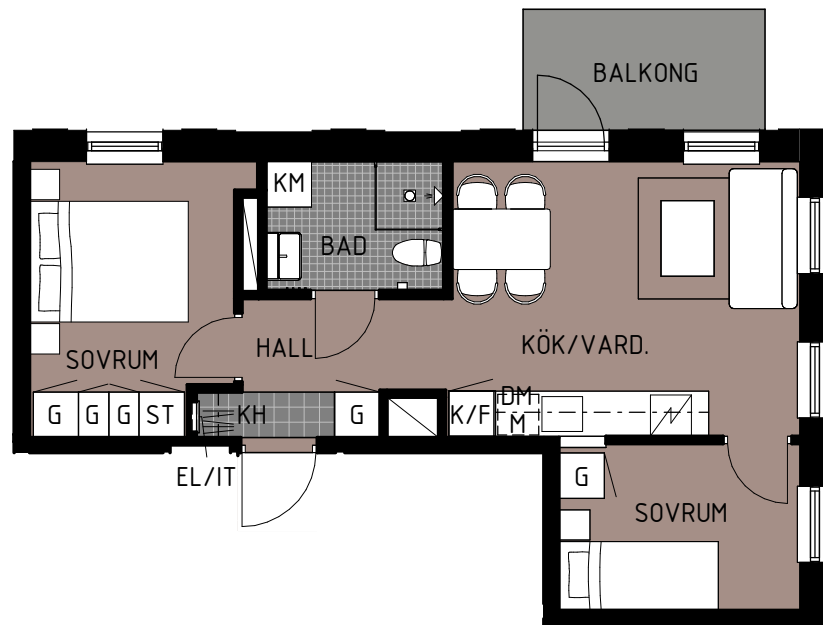

Bofaktablad

Lgh 3.1204 - 3.1404

Storlek 3 rum & kök- 44 m²

Rumshöjd 2,5 m

Teckenförklaring

K	Kyl	STB	Städback
F	Frys	ST	Städsåp
K/F	Kyl/Frys	HS	Högsåp
DM	Diskmaskin	G	Garderob
TT	Torktumlare	L	Linnesåp
TM	Tvättmaskin	KH	Kapphylla
KM	Kombimaskin	SG	Skjutdörrsgarderob
⚡	Spishäll	FRD	Förråd
			Duschkvägg
			Inklädnad/översåp i kök
			Rh Avvikande rumshöjd vid lutande tak

skala 1:100

Strömningen

Rätt till ändringar förbehålles.
eventuella måttavvikelser kan förekomma