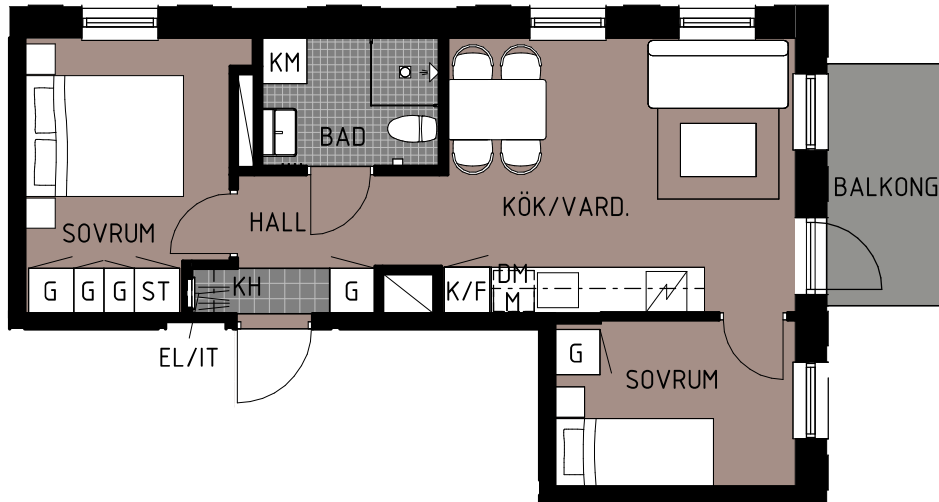

Bofaktablad

Lgh 3.1104 - 3.1304

Storlek 3 rum & kök- 44 m²

Rumshöjd 2,5 m

Teckenförklaring

K	Kyl	STB	Städback
F	Frys	ST	Städsåp
K/F	Kyl/Frys	HS	Högsåp
DM	Diskmaskin	G	Garderob
TT	Torktumlare	L	Linnesåp
TM	Tvättmaskin	KH	Kapphylla
KM	Kombimaskin	SG	Skjutdörrsgarderob
Spishäll		FRD	Förråd
		Duschvägg	
		Inklädnad/överskåp i kök	
		Rh	Avvikande rumshöjd vid lutande tak

skala 1:100

Strömningen

Rätt till ändringar förbehålles.
eventuella måttavvikelser kan förekomma