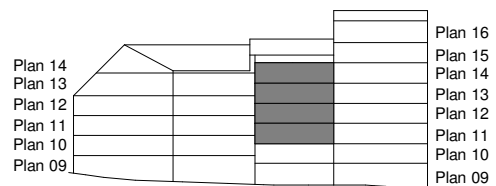

Bofaktablad

Lgh 3.1103 - 3.1203 - 3.1303 - 3.1403

Storlek 4 rum & kök- 82 m²

Rumshöjd 2,5 m

Teckenförklaring

K	Kyl	STB	Städback
F	Frys	ST	Städsåp
K/F	Kyl/Frys	HS	Högskåp
DM	Diskmaskin	G	Garderob
TT	Torktumlare	L	Linneskåp
TM	Tvättmaskin	KH	Kapphylla
KM	Kombimaskin	SG	Skjutdörrsgarderob
⚡	Spishäll	FRD	Förråd
			Duschkvägg
			Inklädnad/överskåp i kök
		Rh	Avvikande rumshöjd vid lutande tak

skala 1:100

Strömningen

Rätt till ändringar förbehålles.
eventuella måttavvikelser kan förekomma