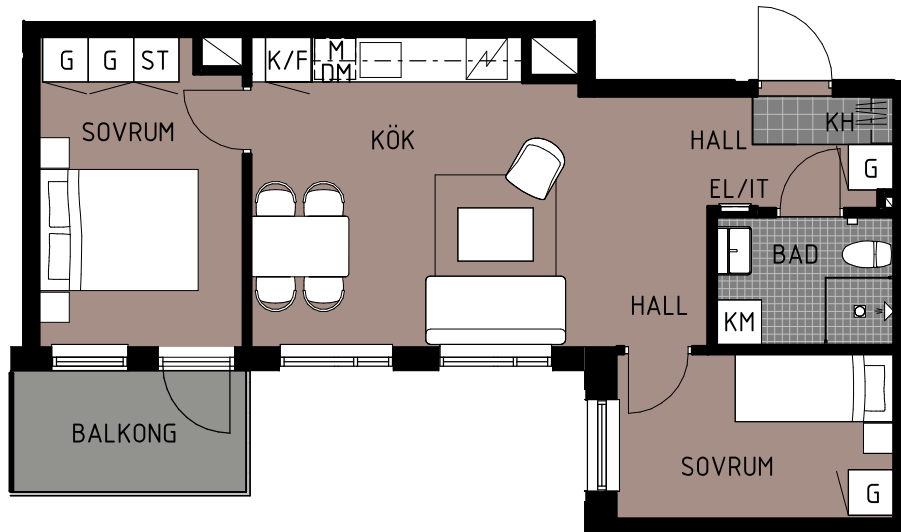

# Bofaktablad

Lgh 3.1102 - 3.1202 - 3.1302 - 3.1402

Storlek 3 rum & kök- 51 m<sup>2</sup>

Rumshöjd 2,5 m

## Teckenförklaring

K	Kyl	STB	Städback
F	Frys	ST	Städsåp
K/F	Kyl/Frys	HS	Högsåp
DM	Diskmaskin	G	Garderob
TT	Torktumlare	L	Linnesåp
TM	Tvättmaskin	KH	Kapphylla
KM	Kombimaskin	SG	Skjutdörrsgarderob
Spishäll		FRD	Förråd
		Duschvägg	
		Inklädnad/översåp i kök	
		Rh	Avvikande rumshöjd vid lutande tak

skala 1:100