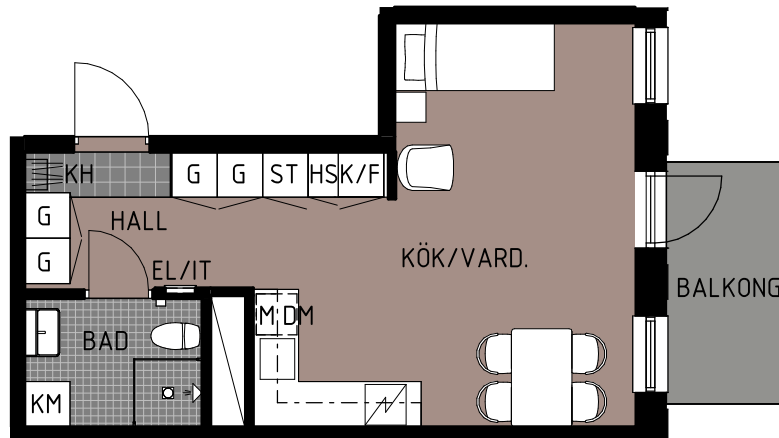

Bofaktablad

Lgh 3.1101 - 3.1201 - 3.1301 - 3.1401

Storlek 1 rum & kök- 33,6 m²

Rumshöjd 2,5 m

Teckenförklaring

K	Kyl	STB	Städback
F	Frys	ST	Städsåp
K/F	Kyl/Frys	HS	Högsåp
DM	Diskmaskin	G	Garderob
TT	Torktumlare	L	Linnesåp
TM	Tvåttmaskin	KH	Kapphylla
KM	Kombimaskin	SG	Skjutdörrsgarderob
Spishäll		FRD	Förråd
		Duschvägg	
		Inklädnad/översåp i kök	
		Rh	Avvikande rumshöjd vid lutande tak

skala 1:100

Strömningen

Rätt till ändringar förbehålles.
eventuella måttavvikelser kan förekomma