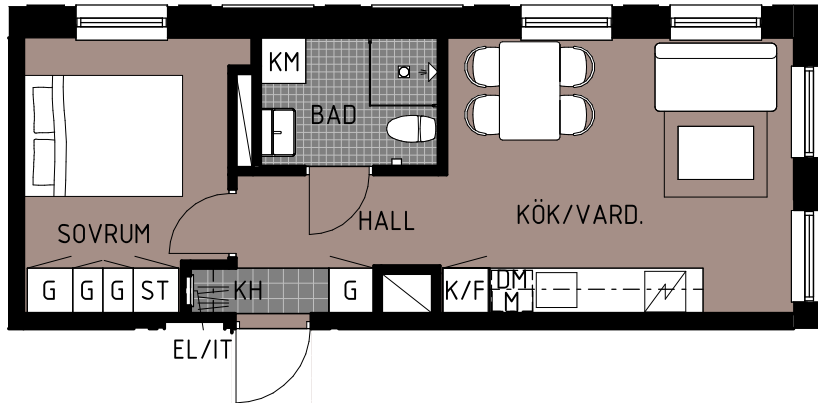

Bofaktablad

Lgh 3.1003

Storlek 2 rum & kök- 36 m²

Rumshöjd 2,5 m

Teckenförklaring

K	Kyl	STB	Städback
F	Frys	ST	Städsåp
K/F	Kyl/Frys	HS	Högsåp
DM	Diskmaskin	G	Garderob
TT	Torktumlare	L	Linnesåp
TM	Tvåttmaskin	KH	Kapphylla
KM	Kombimaskin	SG	Skjutdörrsgarderob
Spishäll		FRD	Förråd
		Duschkväll	Duschkväll
		Inklädnad/översåp i kök	Inklädnad/översåp i kök
		Rh	Avvikande rumshöjd vid lutande tak

skala 1:100

Strömningen

Rätt till ändringar förbehålles.
eventuella måttavvikelser kan förekomma