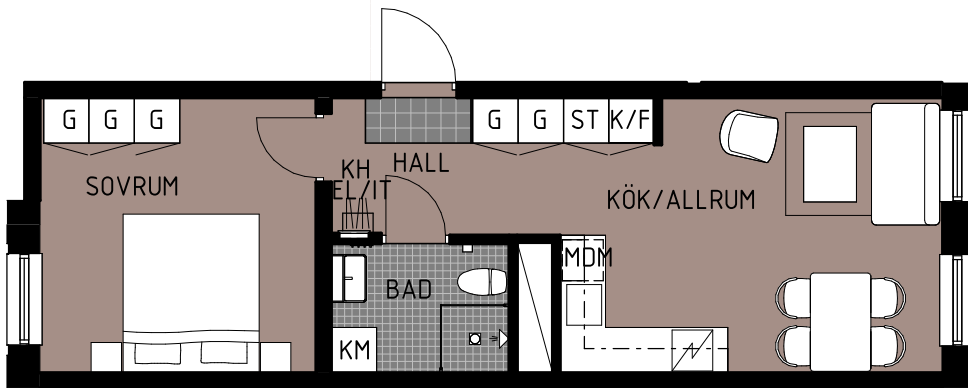

Bofaktablad

Lgh 3.1001

Storlek 2 rum & kök- 42 m²

Rumshöjd 2,5 m

Teckenförklaring

K	Kyl	STB	Städback
F	Frys	ST	Städsåp
K/F	Kyl/Frys	HS	Högsåp
DM	Diskmaskin	G	Garderob
TT	Torktumlare	L	Linnesåp
TM	Tvåttmaskin	KH	Kapphylla
KM	Kombimaskin	SG	Skjutdörrsgarderob
Spishäll		FRD	Förråd
		Duschriv	Duschriv
		Inklådning/översåp i kök	Inklådning/översåp i kök
		Rh	Avvikande rumshöjd vid lutande tak

skala 1:100

Strömningen

Rätt till ändringar förbehålles.
eventuella måttavvikelser kan förekomma