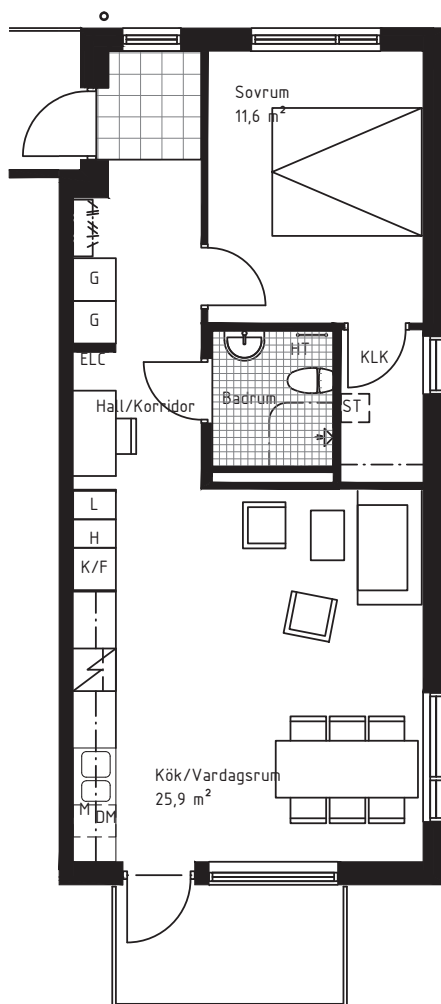

Hyresrätter

Badkaret

2 RoK, ca 55,5 m²

Lägenheter:

19:1105,

19:1205,

19:1305

Teckenförklaring

G	Garderob	ST	Städ	M	Överskåp med plats för micro	ELS	Elskåp
K/F	Kyl/Frys	L	Linneskåp	DM	Diskmaskin under bänk	KLK	Klädkammare
HS	Högsåp	Spis	Spis	Hatthylla		HT	Handduktork