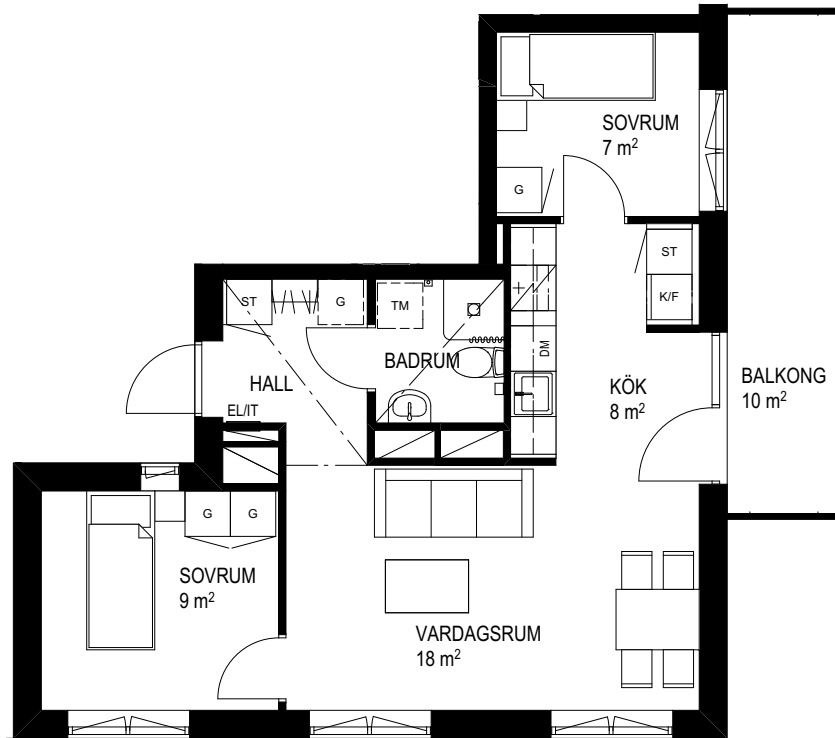

LGH C1303, C1403, C1503, C1603

**3 RoK**  
ca 51 kvm

FÖRKLARINGAR

DM	Diskmaskin		Klädhängare
K/F	Kyl/Frys		Dusch med draperistång
G	Garderob		Klädkammare
ST	Städskap		Multimediaskåp
TM	Plats för tvättmaskin/ kombimaskin		Undertak/ Kanalinklädnad

Fönster: Fönsterhöjd: 1,7 m Bröstningshöjd: 0,7 m  
Fönsterdörr: Fönsterdörrhöjd: 2,4 m Bröstningshöjd: 0 m

Rumshöjd i lägenheter ca 2,7 m  
Undertak i hall, badrum, klädkammare, samt kanalinklädnader ca 2,4 m över golv.  
Lägenhetsförråd och tvättstuga i källare.