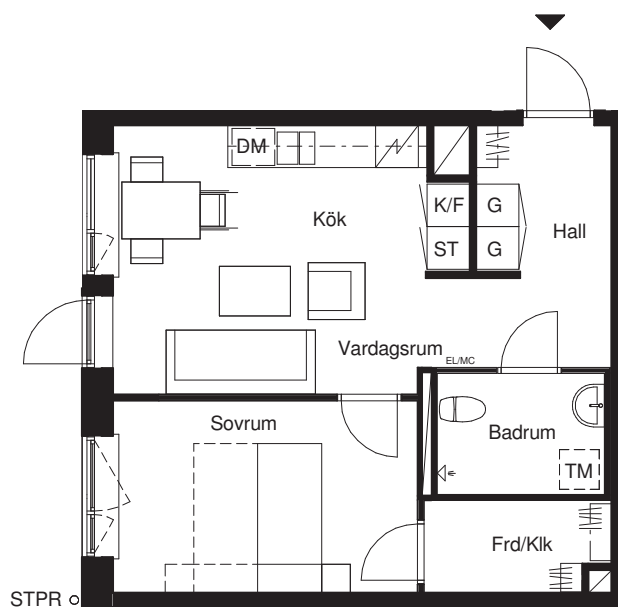

Sländan

2 ROK/45 KVM

2018-03-16

LGH 80802

Magnolia Bostad förbehåller sig rätten till ändringar.
Lägenheterna är uppmätta på ritning och variation
kan förekomma vid fysisk uppmätning.

Skala 1:100

G Garderob
ST Städskåp
ST5 Städskåp 5M
K/F Kyl/frys
K Kyl

F Frys
DM Diskmaskin
TM Tvättmaskin
STPR Stuprör
EL/MC El- & mediacentral

Lägenhetens placering i huset

Lägenhetens vertikala placering

MAGNOLIA