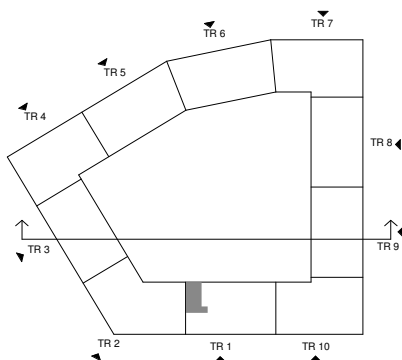

2018-03-16

LGH 10901

Magnolia Bostad förbehåller sig rätten till ändringar.  
Lägenheterna är uppmätta på ritning och variation  
kan förekomma vid fysisk uppmätning.

Skala 1:100

G	Garderob	F	Frys
ST	Städsåp	DM	Diskmaskin
ST5	Städsåp 5M	TM	Tvättmaskin
K/F	Kyl/frys	STPR	Stuprör
K	Kyl	EL/MC	El- & mediacentral

Lägenhetens placering i huset

Lägenhetens vertikala placering