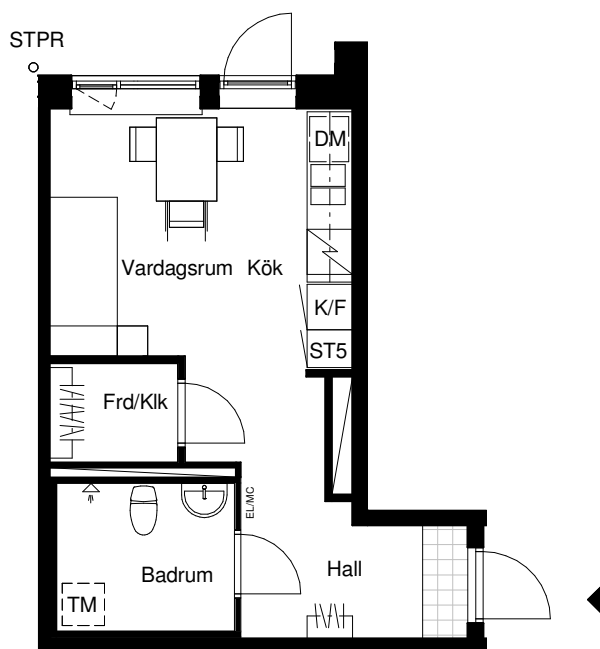

2018-03-16

LGH 10901

Magnolia Bostad förbehåller sig rätten till ändringar.  
Lägenheterna är uppmätta på ritning och variation  
kan förekomma vid fysisk uppmätning.

Skala 1:100

G	Garderob	F	Frys
ST	Städsåp	DM	Diskmaskin
ST5	Städsåp 5M	TM	Tvättmaskin
K/F	Kyl/frys	STPR	Stuprör
K	Kyl	EL/MC	El- & mediacentral

Lägenhetens placering i huset

Lägenhetens vertikala placering