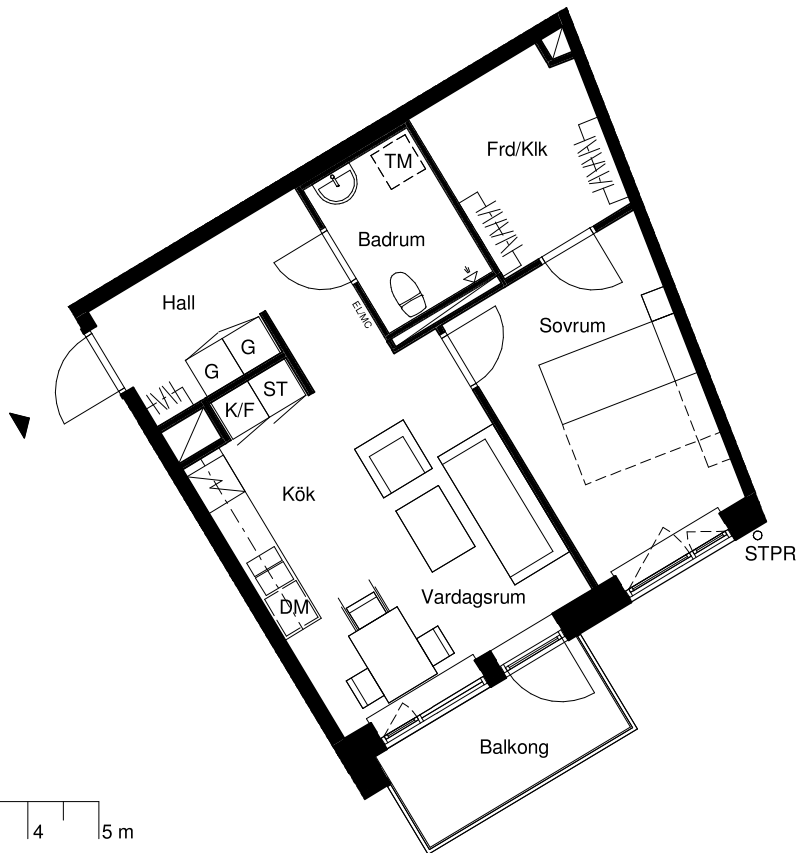

# Sländan

2018-03-16

Magnolia Bostad förbehåller sig rätten till ändringar.  
Lägenheterna är uppmätta på ritning och variation  
kan förekomma vid fysisk uppmätning.

## 2 ROK/50 KVM

LGH 51002, 51102, 51202,  
51302, 51402, 51502,  
51602

Skala 1:100

G	Garderob	F	Frys
ST	Städskåp	DM	Diskmaskin
ST5	Städskåp 5M	TM	Tvättmaskin
K/F	Kyl/frys	STPR	Stuprör
K	Kyl	EL/MC	Ei- & mediacentral

Lägenhetens placering i huset

Lägenhetens vertikala placering

**MAGNOLIA**