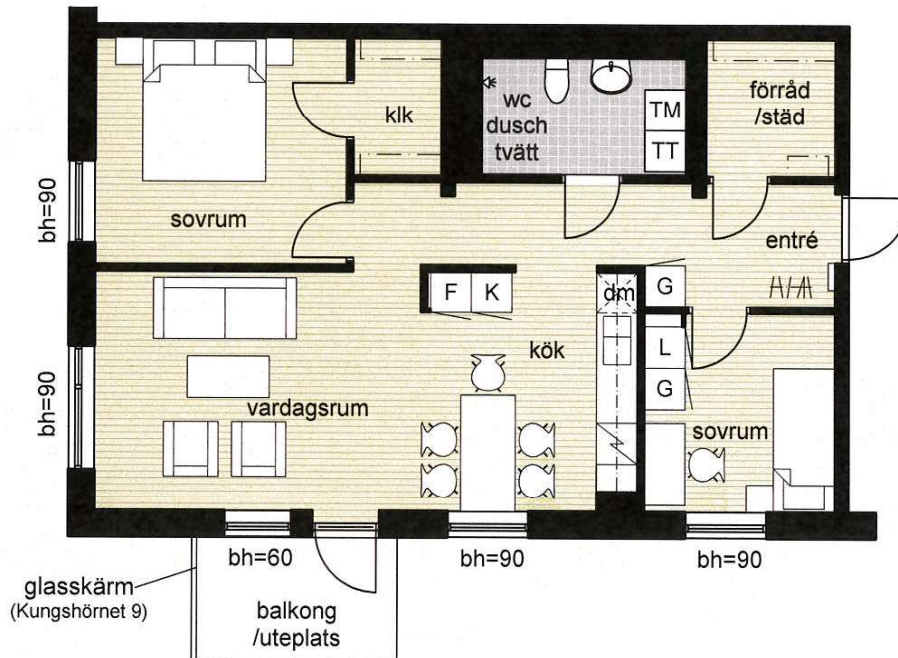

# Kungshörnet 9

Viss avvikelse kan förekomma. Skala och mått kan avvika från verkligheten.

## LÄGENHETSTYP F

3 rum & kök 73 m<sup>2</sup>

5-1003, 5-1101, 5-1201, 5-1301, 5-1401, 5-1501, 5-1601  
9-1003, 9-1101, 9-1201, 9-1301, 9-1401, 9-1501, 9-1601

skala 1:100

0 1 5m

Kungshörnet 9

Kungshörnet 5

- |            |                          |           |
|------------|--------------------------|-----------|
| kyl & frys | förberett för diskmaskin | garderob  |
| kyl        | tvättmaskin              | linneskåp |
| frys       | torktumlare              | städsåp   |
| spis       | klädskåp                 | högsåp    |
|            | bröstningshöjd fönster   |           |