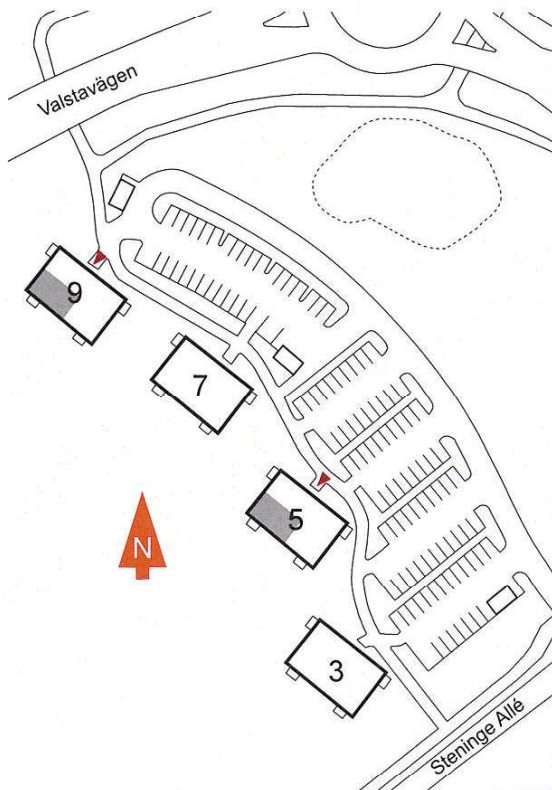

# Kungshörnet 9

Viss avvikelse kan förekomma. Skala och mått kan avvika från verkligheten.

## LÄGENHETSTYP F

3 rum & kök 73 m<sup>2</sup>

5-1003, 5-1101, 5-1201, 5-1301, 5-1401, 5-1501, 5-1601  
9-1003, 9-1101, 9-1201, 9-1301, 9-1401, 9-1501, 9-1601

skala 1:100

0 1 5m

Kungshörnet 9

Kungshörnet 5

- |            |                          |           |
|------------|--------------------------|-----------|
| kyl & frys | förberett för diskmaskin | garderob  |
| kyl        | tvättmaskin              | linneskåp |
| frys       | torktumlare              | städsåp   |
| spis       | klädskåp                 | högsåp    |
|            | bröstningshöjd fönster   |           |