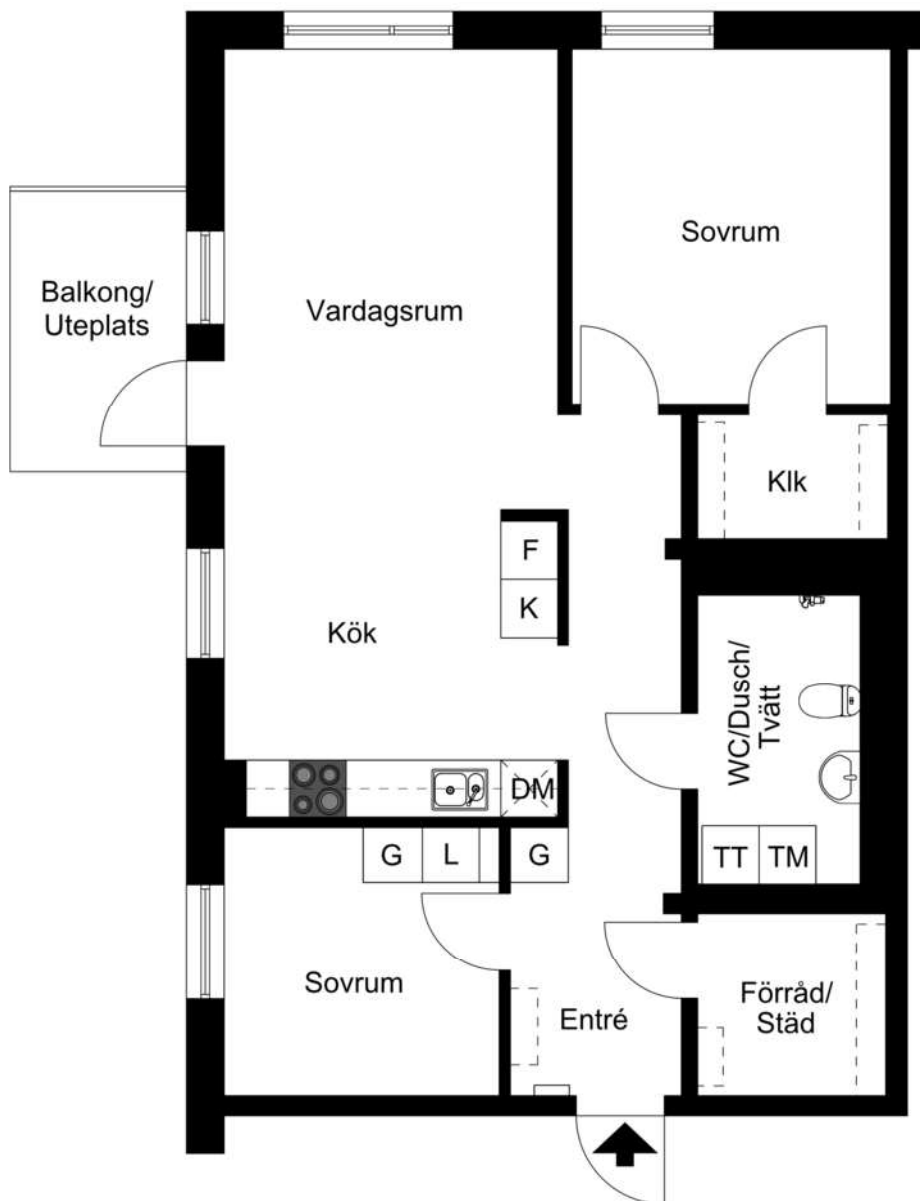

# Kungshörnet 9

Viss avvikelse kan förekomma. Skala och mått kan avvika från verkligheten.

# KUNGSHÖRNET

## LÄGENHETSTYP F

3 rum & kök 73 m<sup>2</sup>

5-1003, 5-1101, 5-1201, 5-1301, 5-1401, 5-1501, 5-1601  
9-1003, 9-1101, 9-1201, 9-1301, 9-1401, 9-1501, 9-1601

skala 1:100

0 1 5m

Kungshörnet 9

Kungshörnet 5

- |            |                          |           |
|------------|--------------------------|-----------|
| kyl & frys | förberett för diskmaskin | garderob  |
| kyl        | tvättmaskin              | linneskåp |
| frys       | torktumlare              | städsåp   |
| spis       | klädskåp                 | högsåp    |
|            | bröstningshöjd fönster   |           |