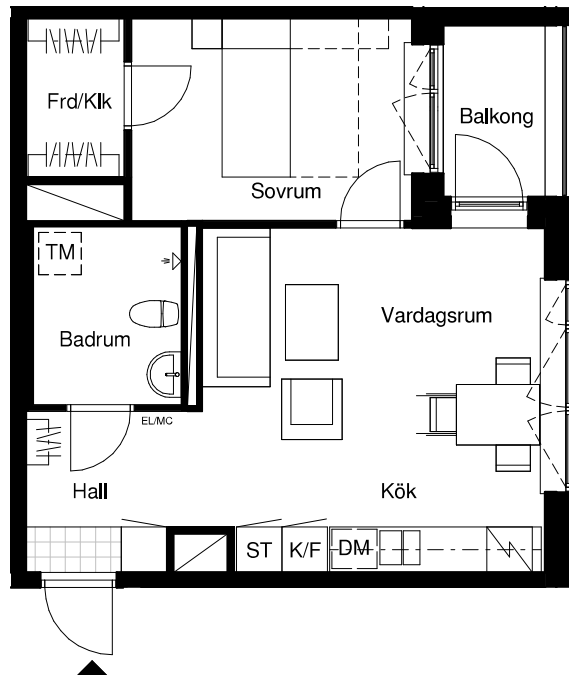

# Sländan

2018-03-16

Magnolia Bostad förbehåller sig rätten till ändringar.  
Lägenheterna är uppmätta på ritning och variation  
kan förekomma vid fysisk uppmätning.

## 2 ROK/44 KVM

LGH 100804, 100904,  
101004, 101104, 101204,  
101304, 101404, 101504

Skala 1:100

Lägenhetens placering i huset

Lägenhetens vertikala placering

G	Garderob	F	Frys
ST	Städsåp	DM	Diskmaskin
ST5	Städsåp 5M	TM	Tvättmaskin
K/F	Kyl/frys	STPR	Stuprör
K	Kyl	EL/MC	El-& mediacentral