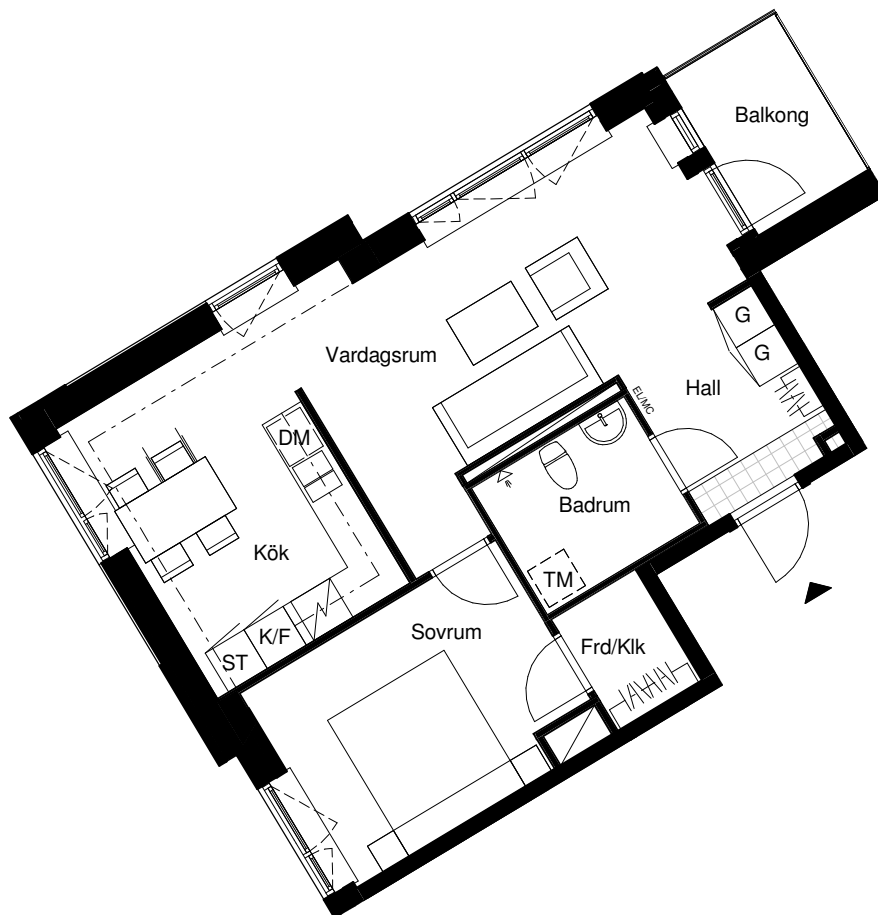

## 2 ROK/56 KVM

2018-03-16

LGH 41205, 41405, 41605

Magnolia Bostad förbehåller sig rätten till ändringar.  
Lägenheterna är uppmätta på ritning och variation  
kan förekomma vid fysisk uppmätning.

Skala 1:100

G	Garderob	F	Frys
ST	Städsåp	DM	Diskmaskin
ST5	Städsåp 5M	TM	Tvättmaskin
K/F	Kyl/frys	STPR	Stuprör
K	Kyl	EL/MC	El-& mediacentral

Lägenhetens placering i huset

Lägenhetens vertikala placering

**MAGNOLIA**