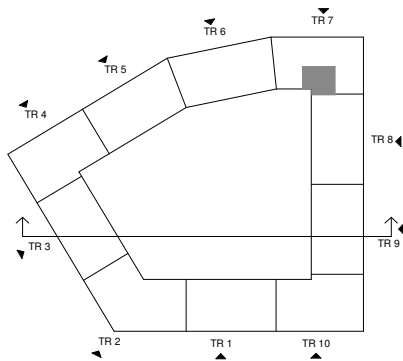

# Sländan

2018-03-16

Magnolia Bostad förbehåller sig rätten till ändringar.  
Lägenheterna är uppmätta på ritning och variation  
kan förekomma vid fysisk uppmätning.

## 2 ROK/52 KVM

LGH 70903, 71003, 71103,  
71203, 71303, 71403,  
71503

Skala 1:100

Lägenhetens placering i huset

Lägenhetens vertikala placering

G	Garderob	F	Frys
ST	Städsåp	DM	Diskmaskin
ST5	Städsåp 5M	TM	Tvättmaskin
K/F	Kyl/frys	STPR	Stuprör
K	Kyl	EL/MC	El- & mediacentral