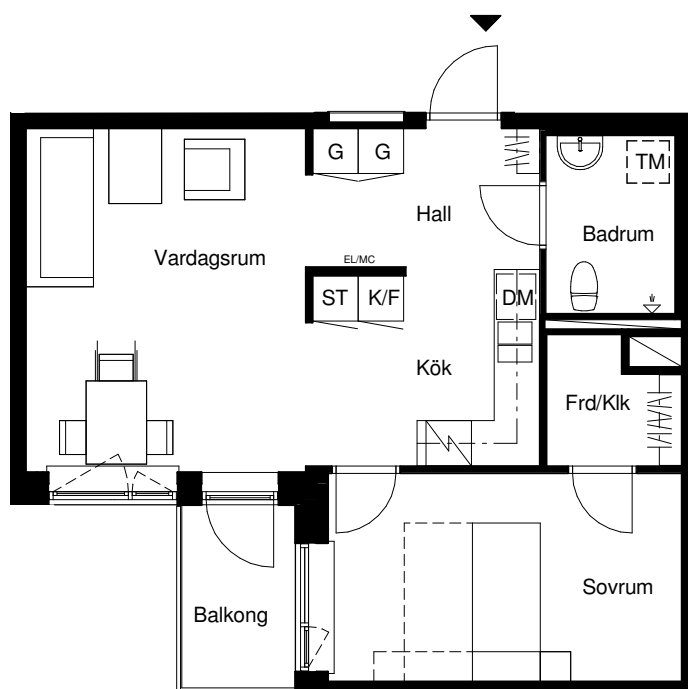

# Sländan

2018-03-16

Magnolia Bostad förbehåller sig rätten till ändringar.  
Lägenheterna är uppmätta på ritning och variation  
kan förekomma vid fysisk uppmätning.

## 2 ROK/52 KVM

LGH 70903, 71003, 71103,  
71203, 71303, 71403,  
71503

Skala 1:100

Lägenhetens placering i huset

Lägenhetens vertikala placering

G	Garderob	F	Frys
ST	Städsåp	DM	Diskmaskin
ST5	Städsåp 5M	TM	Tvättmaskin
K/F	Kyl/frys	STPR	Stuprör
K	Kyl	EL/MC	El- & mediacentral

**MAGNOLIA**