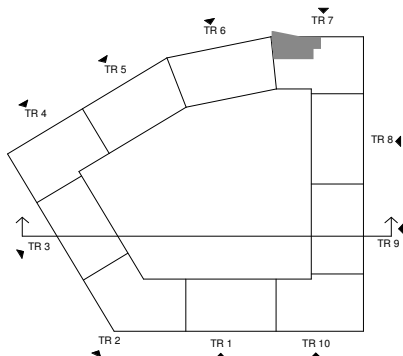

# Sländan

2018-03-16

Magnolia Bostad förbehåller sig rätten till ändringar.  
Lägenheterna är uppmätta på ritning och variation  
kan förekomma vid fysisk uppmätning.

## 3 ROK/62 KVM

LGH 71105, 71305, 71505

Skala 1:100

Lägenhetens placering i huset

Lägenhetens vertikala placering

G	Garderob	F	Frys
ST	Städskåp	DM	Diskmaskin
ST5	Städskåp 5M	TM	Tvättmaskin
K/F	Kyl/frys	STPR	Stuprör
K	Kyl	EL/MC	El- & mediacentral