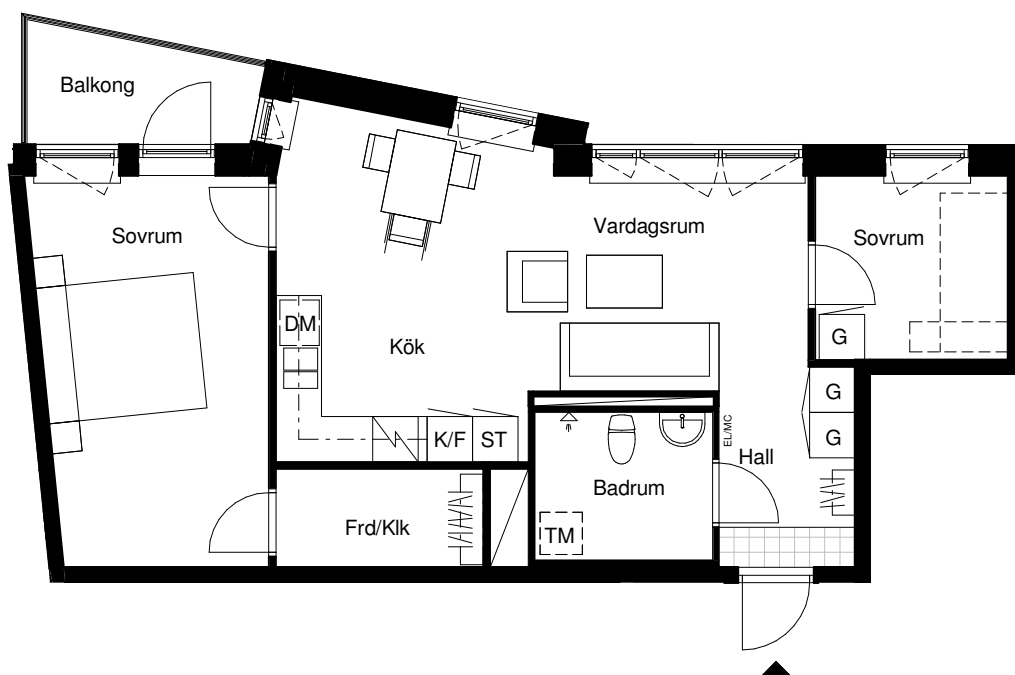

# Sländan

2018-03-16

Magnolia Bostad förbehåller sig rätten till ändringar.  
Lägenheterna är uppmätta på ritning och variation  
kan förekomma vid fysisk uppmätning.

## 3 ROK/62 KVM

LGH 71105, 71305, 71505

Skala 1:100

Lägenhetens placering i huset

Lägenhetens vertikala placering

G	Garderob	F	Frys
ST	Städskåp	DM	Diskmaskin
ST5	Städskåp 5M	TM	Tvättmaskin
K/F	Kyl/frys	STPR	Stuprör
K	Kyl	EL/MC	El- & mediacentral

**MAGNOLIA**