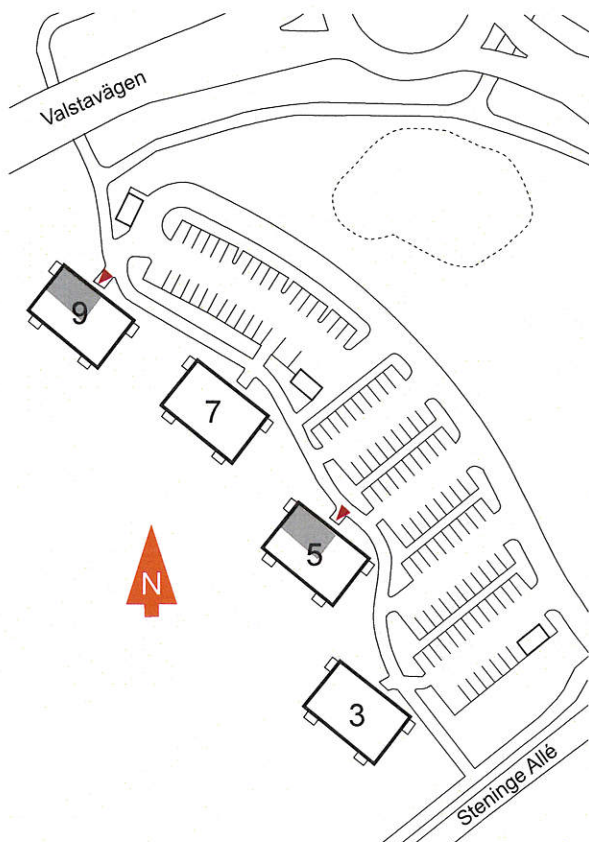

Kungshörnet 9

Viss avvikelse kan förekomma. Skala och mått kan avvika från verkligheten.

KUNGSHÖRNET

LÄGENHETSTYP E

3 rum & kök 73 m²

5-1102, 5-1202, 5-1302, 5-1402, 5-1502, 5-1602
9-1102, 9-1202, 9-1302, 9-1402, 9-1502, 9-1602

skala 1:100

0 1 5m

Kungshörnet 9

Kungshörnet 5

K/F kyl & frys	dm förberett för diskmaskin	G garderob
K kyl	TM tvättmaskin	L linneskåp
F frys	TT torktumlare	ST städskåp
spis	klk klädkammare	H högskåp
	bh bröstningshöjd fönster	