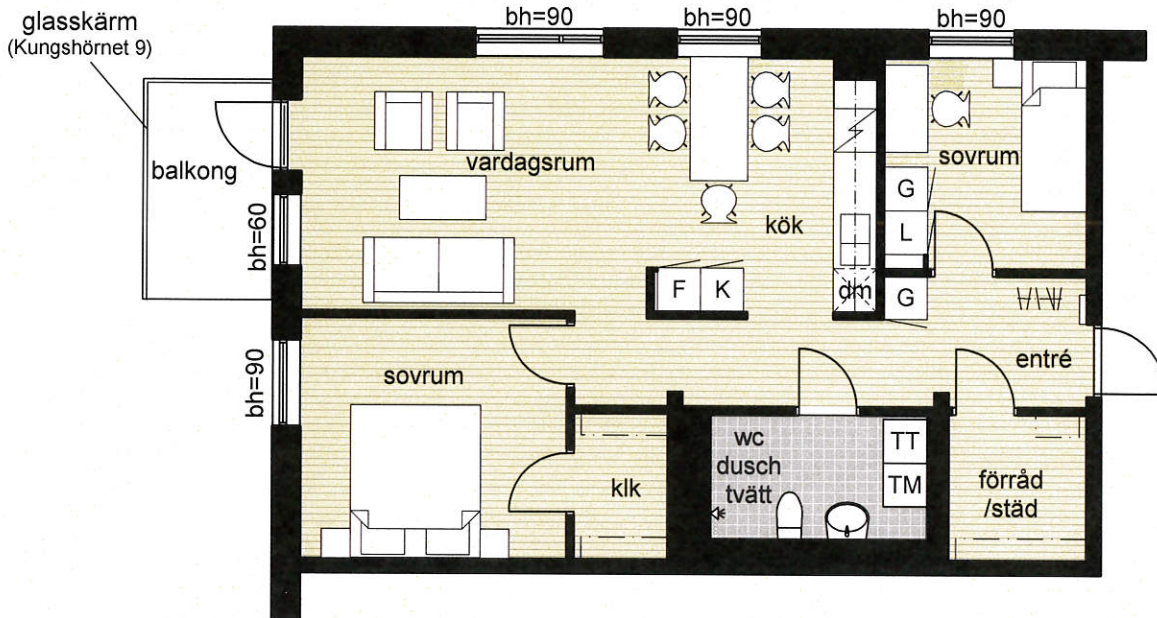

Kungshörnet 9

Viss avvikelse kan förekomma. Skala och mått kan avvika från verkligheten.

KUNGSHÖRNET

LÄGENHETSTYP E

3 rum & kök 73 m²

5-1102, 5-1202, 5-1302, 5-1402, 5-1502, 5-1602
9-1102, 9-1202, 9-1302, 9-1402, 9-1502, 9-1602

skala 1:100

0 1 5m

Kungshörnet 9

Kungshörnet 5

K/F kyl & frys	dm förberett för diskmaskin	G garderob
K kyl	TM tvättmaskin	L linneskåp
F frys	TT torktumlare	ST städskåp
spis	klk klädkammare	H högskåp
	bh bröstningshöjd fönster	