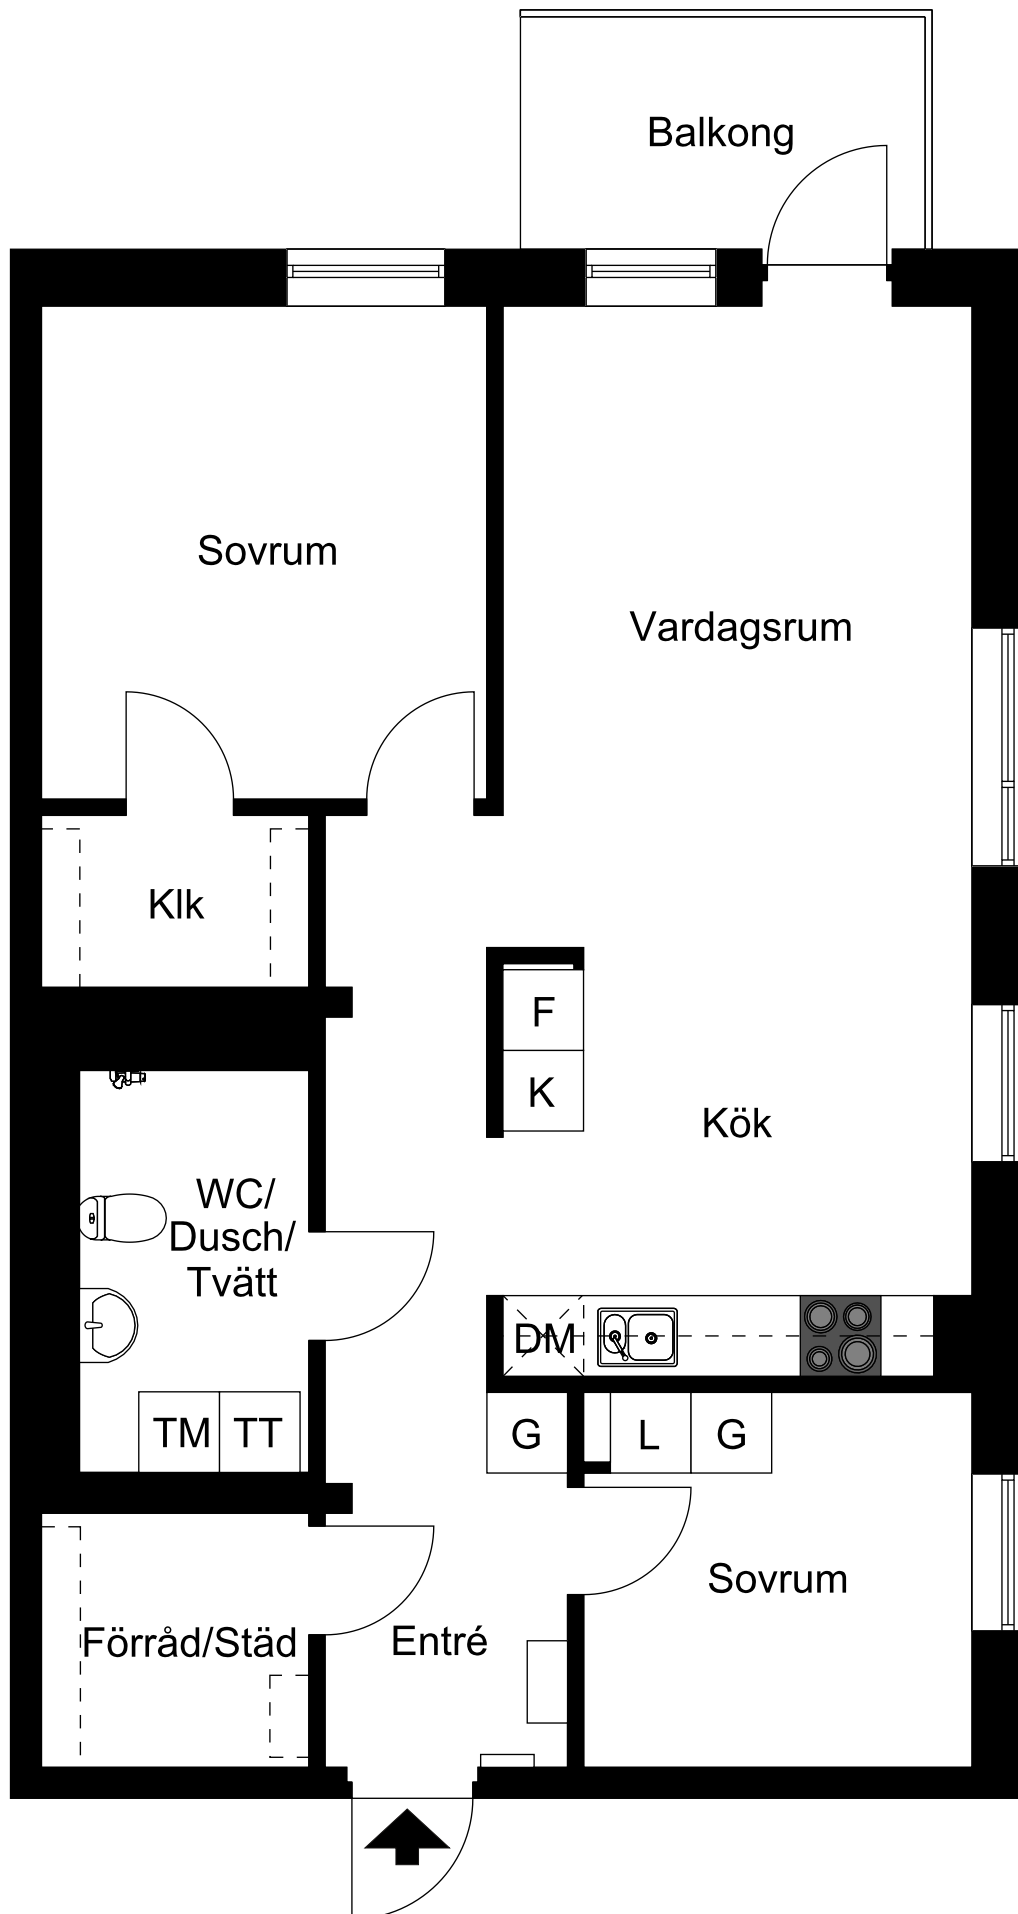

Kungshörnet 9

Viss avvikelse kan förekomma. Skala och mått kan avvika från verkligheten.

KUNGSHÖRNET

LÄGENHETSTYP E

3 rum & kök 73 m²

5-1102, 5-1202, 5-1302, 5-1402, 5-1502, 5-1602
9-1102, 9-1202, 9-1302, 9-1402, 9-1502, 9-1602

skala 1:100

0 1 5m

Kungshörnet 9

Kungshörnet 5

K/F kyl & frys	dm förberett för diskmaskin	G garderob
K kyl	TM tvättmaskin	L linneskåp
F frys	TT torktumlare	ST städskåp
spis	klk klädkammare	H högskåp
	bh bröstningshöjd fönster	