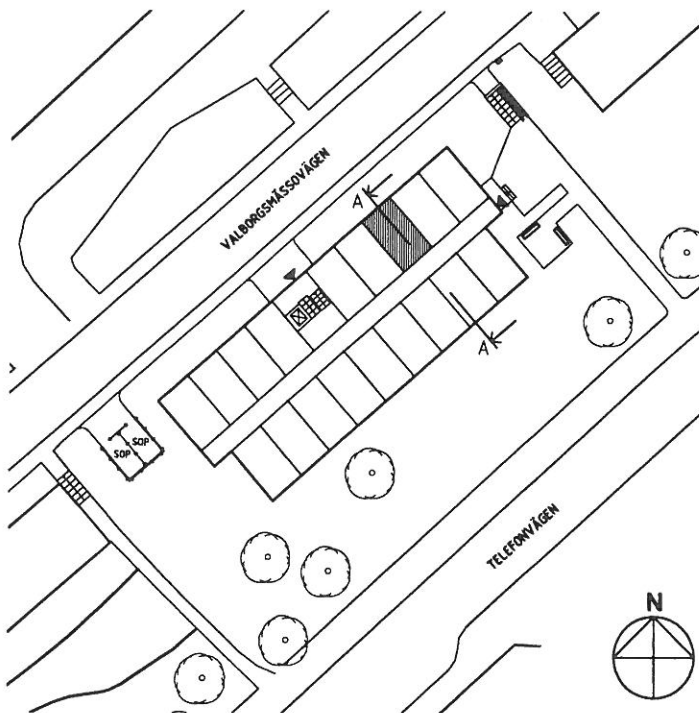

Studentlägenhet 23 kvm + förråd 1 kvm

Lgh 1003
1103
1203

FÖRKLARINGAR

- K/F Kyl/Frys
- N Spis med häll/Ugn
- ST Städskåp
- L Linneskåp
- G Garderob
- KH Kapphylla
- br=700* Bröstningshöjd
- E/IT Elcentral / IT-central
- M Mediauttag
- LI Linoleummatta
- PL Plastmatta

LÄGENHETSPLAN

SITUATIONSPLAN

SEKTION