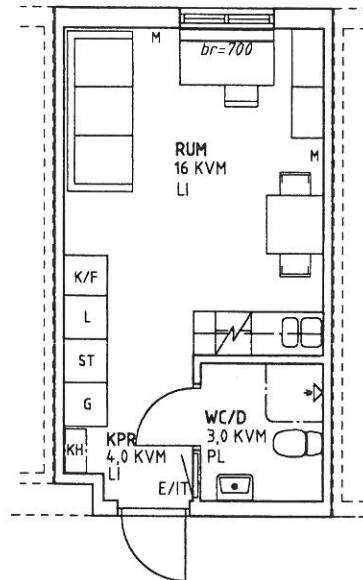

Studentlägenhet 23 kvm + förråd 1 kvm

Lgh 1003
1103
1203

FÖRKLARINGAR

- K/F Kyl/Frys
- N Spis med häll/Ugn
- ST Städskåp
- L Linneskåp
- G Garderob
- KH Kapphylla
- br=700* Bröstningshöjd
- E/IT Elcentral / IT-central
- M Mediauttag
- LI Linoleummatta
- PL Plastmatta

LÄGENHETSPLAN

SITUATIONSPLAN

SEKTION