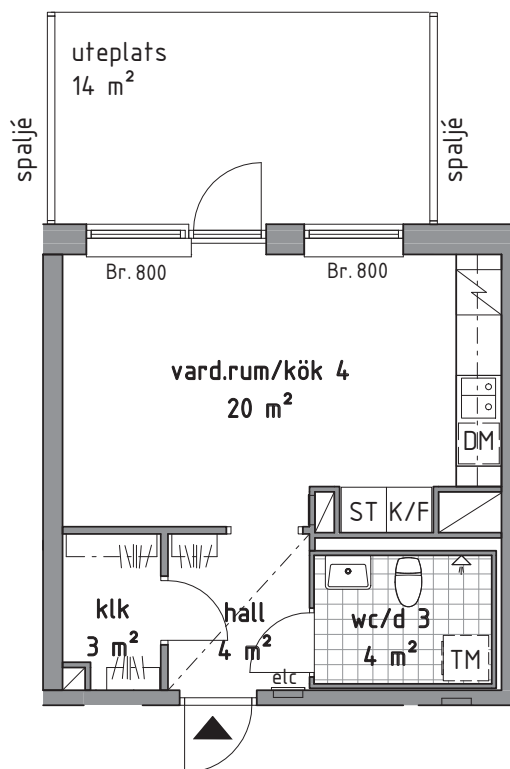

Bofakta

A-1002

FÖRKLARINGAR

	GARDEROB		PLATS FÖR TVÄTTMASKIN
	STÄDSKÅP		KLINKERGOLV
	LINNESKÅP		KAPPHYLLA
	KYL/FRYS		INKLÄDNAD I TAKVINKEL
	KYL		UNDERTAK, TAKHÖJD 2200 MM
	FRYS	Br.	BRÖSTNINGSHÖJD MM
	PLATS FÖR DISKMASKIN		RUMSHÖJD GENERELLT: 2500 MM
	SPIS		TOTAL BOAREA INNEFATTAR INNERVÄGGAR, VARFÖR AREAN EJ ÖVERRENSSTÄMMER MED DEN SAMMANLAGDA RUMSAREAN
	SCHAKT		