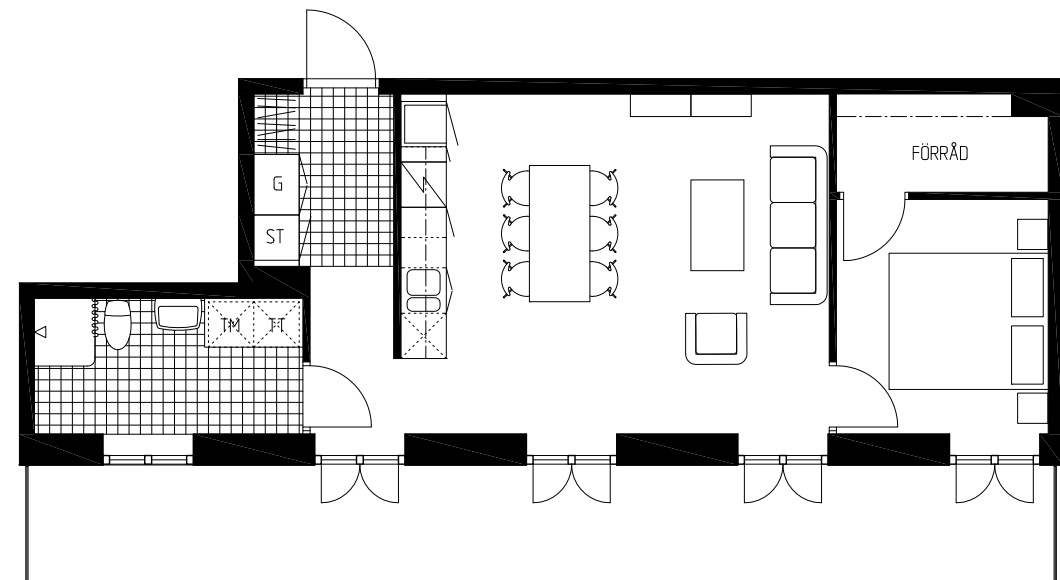

POSEIDONS GRÄND HANINGE

2 r.o.k. - 53 kvm
LGH. 0080

0 1M 5M
SKALA 1:100

TECKENFÖRKLARING

- G - garderob
- L - linneskåp
- KM - kombimaskin
- ST - städsåp
- K - kyl
- F - frys
- ☒ - spis
- ☒ - plats för diskmaskin
- ☒ - klinker i bad/wc
- ☒ - klinker i hall/loggia

SEKTION

Plan 6
Rumshöjd generellt: 2,40 m

LÄGE I KVARTERET

HUS B