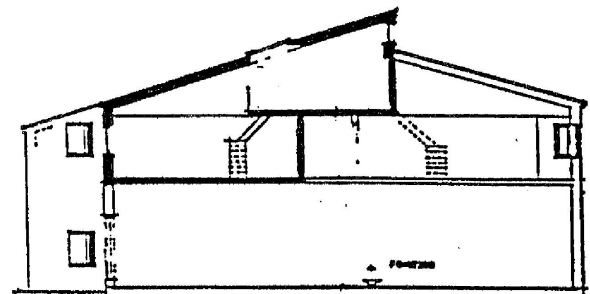

Björknäs Nya Centrum

Hus 1

2 rum och kök, 95 kvm
med loft

Lgh nr 15

SEKTION A-A

Anteckningar:

Teckenförklaringar:

G Garderob ST Städskåp (DM) Lämplig plats för diskmaskin
H Högsåp K/F Kombinerat kyl- och fryssåp (TM) Lämplig plats för tvåttmaskin
FEBA. Folke Ericsson Byggnads AB, förbehåller sig rätten att göra smårre förändringar.