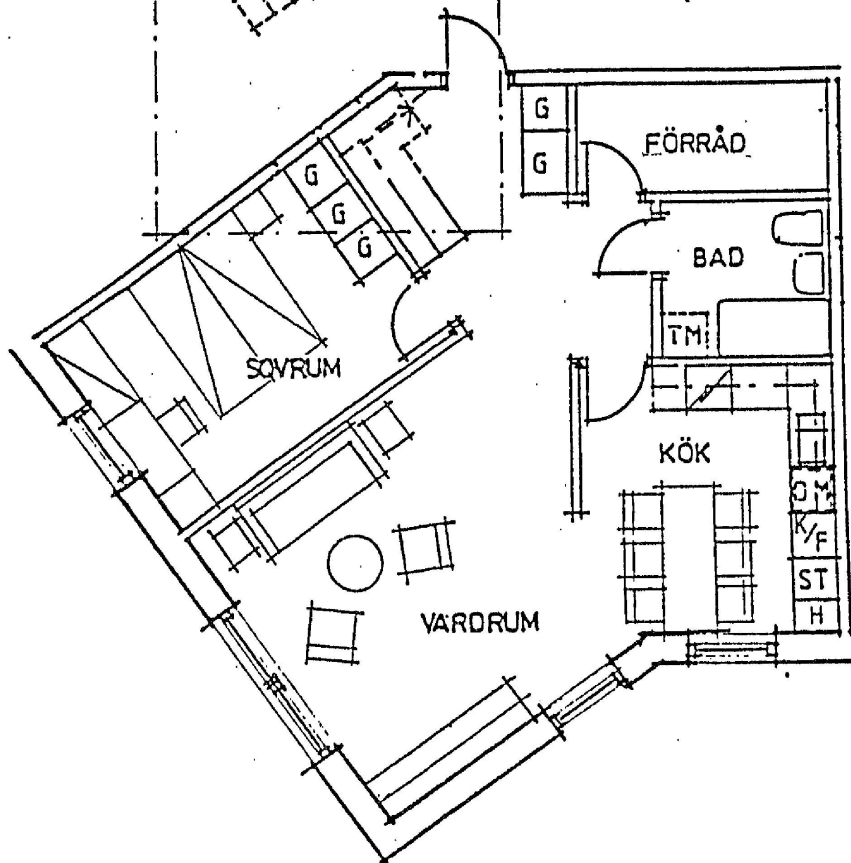

Björknäs Nya Centrum

Hus 1

2 rum och kök, 95 kvm
med loft

Lgh nr 15

SEKTION A-A

Anteckningar:

Teckenförklaringar:

G Garderob ST Städskåp (DM) Lämplig plats för diskmaskin
H Högsåp K/F Kombinerat kyl- och fryssåp (TM) Lämplig plats för tvåttmaskin
FEBA. Folke Ericsson Byggnads AB, förbehåller sig rätten att göra smårre förändringar.