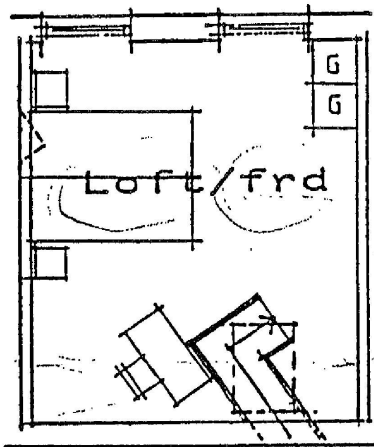

Björknäs Nya Centrum

Hus 1

2 rum och kök, 95 kvm
med loft

Lgh nr 15

SEKTION A-A

Anteckningar:

Teckenförklaringar:

G Garderob ST Städskåp (DM) Lämplig plats för diskmaskin
H Högsåp K/F Kombinerat kyl- och fryssåp (TM) Lämplig plats för tvåttmaskin
FEBA. Folke Ericsson Byggnads AB, förbehåller sig rätten att göra smårre förändringar.