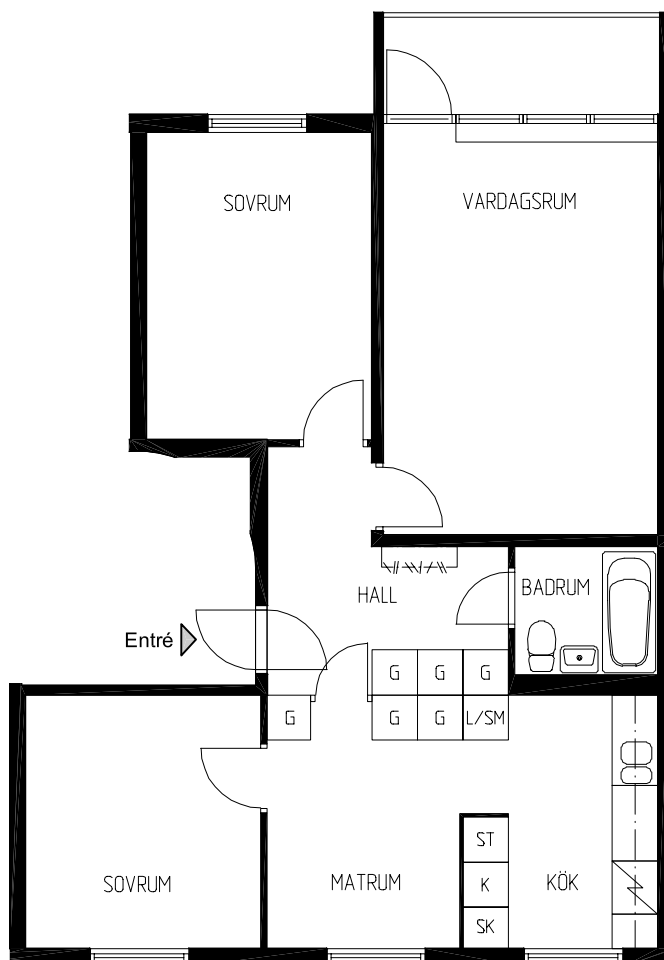

BOFAKTA

Kv. Bagartorp 14
Bagartorp, Solna

3 RoK ca 74 m²

Bagartorpsringen 88

Plan 1 - 3 tr

Lgh: 1037-0011

1037-0021

1037-0031

Avvikelser kan förekomma i
den enskilda lägenheten

FÖRKLARINGAR

	GARDEROB		LINNESKÅP
	LINNESKÅP/SMUTSTVÄTT		KAPPHYLLA
	STÄDSKÅP		HÖGSKÅP
	SKAFFERISKÅP		KYL o SVAL
	KYL		KYL o FRY
	FRYS		SPIS
	KLÄDKAMMARE		