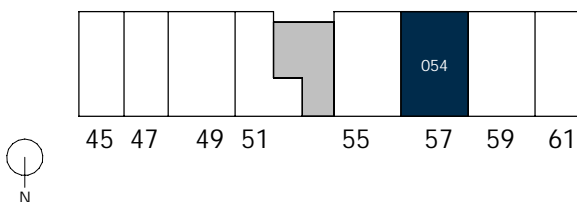

GILLBOSTRÅKET 57 2 rum och kök, ca 65 m²

Takhöjd i lägenhet = ca 2,5 m, förutom i våtrum, hall och klädkammare som ibland har lägre undertak, ca 2,2m. Parkett i samtliga rum. Klinker i våtrum och ev. kapprum. Omfattning enligt rutmönster på ritning.

Vissa avvikelser kan förekomma. Rätt till ändringar förbehålles.

Rumsareor avrundade enligt SS 01 41 41 regel A.

Lägenhetsplacering i plan

Sektion

Fastighet **RITBORDET 3**

Adress **GILLBOSTRÅKET 57**

Stadsdel **Rotebro**