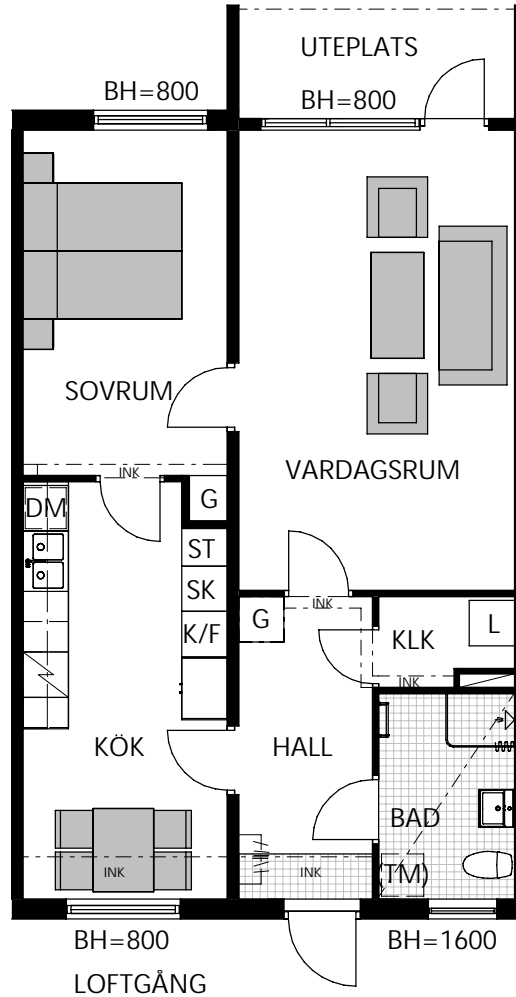

GILLBOSTRÅKET 57 2 rum och kök, ca 65 m²

Takhöjd i lägenhet = ca 2,5 m, förutom i våtrum, hall och klädkammare som ibland har lägre undertak, ca 2,2m. Parkett i samtliga rum. Klinker i våtrum och ev. kapprum. Omfattning enligt rutmönster på ritning.

Vissa avvikelser kan förekomma. Rätt till ändringar förbehålles.

Rumsareor avrundade enligt SS 01 41 41 regel A.

Lägenhetsplacering i plan

Sektion

Fastighet **RITBORDET 3**

Adress **GILLBOSTRÅKET 57**

Stadsdel **Rotebro**

Kommun **Sollentuna**

Lägenhet **102-00054**

Klädhängare L Linneskåp K Kylskåp
G Garderob = Handdukstork F Frys
ST Städskåp ☒ Spis K/F Kyl/Frys

DM Diskmaskin
☐ Bänkskiva m. överskåp
UGN Inbyggnadsugn och mikro