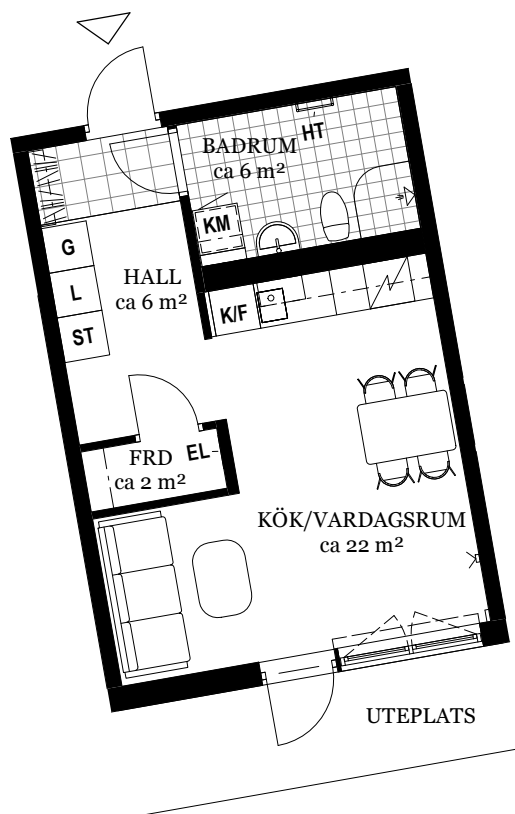

NORRGÅRDSHUSEN

NORRGÅRDSHÖJDEN, ÅKERSBERGA

BOFAKTA

LÄGENHET NR: 0115
ANTAL RUM: 1 RoK
STORLEK: ca 35 m²

Visualisering. Avvikelser kan förekomma.

ORIENTERINGSFIGUR

FÖRKLARINGAR

G	GARDEROB		HATTHYLLA
L	LINNESKÅP		KLINKER
ST	STÄDSKÅP		ÖPPNINGSBART FÖNSTER
K/F	KYL/FRYS		MULTIMEDIAUTTAG
K/M	KOMBIMASKIN	EL	ELCENTRAL
HT	HANDDUKSTORK	FRD	FÖRRÅD

Generell golvbeläggning om inget annat anges: ekparkett, trestav.
Generell takhöjd ca 2,6 meter.
Vikbara glasväggar i dusch.
Hylla med stång i förråd.
Förberett för mikrovågsugn i kök.

Den angivna lägenhetsstorleken kan skilja sig från summan av rummens enskilda areor då samtliga areor är avrundade, samt då den totala arean inkluderar innerväggar.

2019-06-19 - Wallenstam förbehåller sig rätten till ändringar.

SKALA: 1 : 100 (A4)