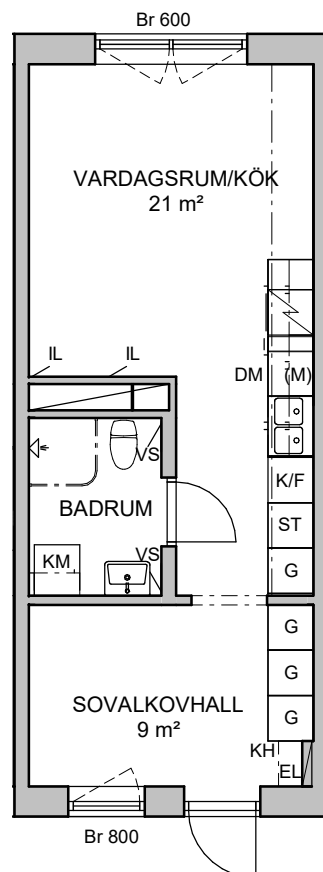

ANDHOLMEN

Stockholm

Andholmsvägen 6, 10

2 RoK, ca. 35 m²

K/F	KYL/FRYS	KM	KOMBINERAD TVÄTT- OCH TORKMASKIN
DM	DISKMASKIN	IL	INSPEKTIONLUCKA
(M)	FÖRBERETT FÖR MICRO	VS	FÖRDELARSKÅP
	SPIS/UGN	Br	BRÖSTNINGSHÖJD I MM
G	GARDEROB	RUMSHÖJD:	3,93 m
KH	KAPPHYLLA	RUMSHÖJD HALL:	3,10 m
ST	STÄDSKÅP	RUMSHÖJD WC:	2,50 m
EL	ELSKÅP/MEDIA	---	INKLÄDNAD VID TAK

0 1 2 5 METER

SKALA 1:100

MED RESERVATION ATT AVIKELSER KAN FÖREKOMMA

VERSION: