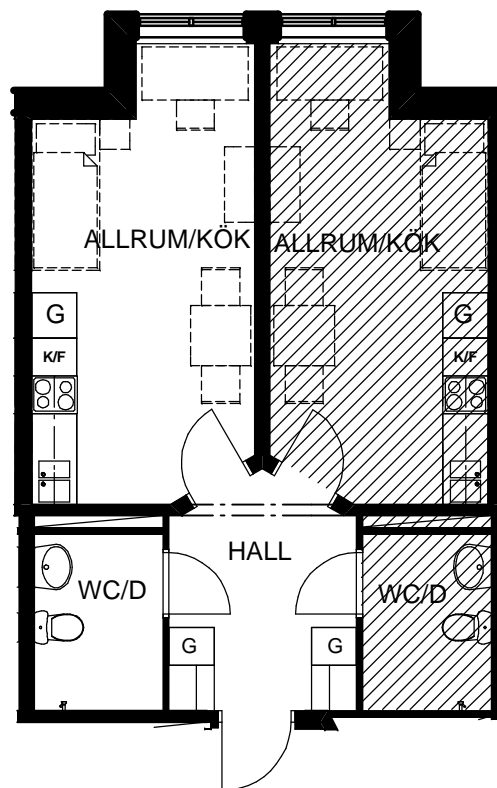

1 RoKv 24 kvm

Lägenhet nr:

Gemensam hall med 0467

- 0466
- 0566
- 0666
- 0766
- 0866

TECKENFÖRKLARING

-  Garderoab
-  Kyl/Frys
-  Spis
-  VVS-schakt
-  Kapphylla
-  Dusch

	0866	PLAN 8
	0766	PLAN 7
	0666	PLAN 6
	0566	PLAN 5
	0466	PLAN 4
		PLAN 3
		PLAN 2
		PLAN 1

0 1 2 3 4 5m

ORIGINALSKALA 1:100

Kv. Rio 11, Gärdet, Stockholm

Värtavägen 60.

Plan 4-8

SB Svenska Bostäder

BOX 95 162 12 VÄLLINGBY TEL. 08/598 610 00