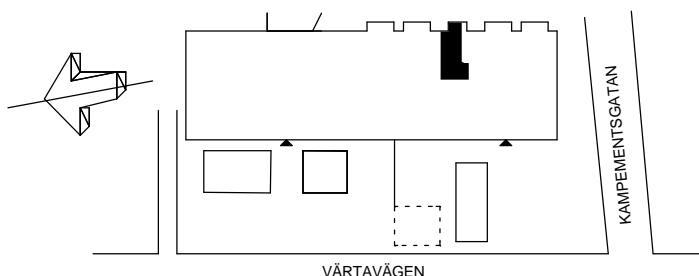

1 RoKv 24 kvm

Lägenhet nr:

Gemensam hall med 0467

- 0466
- 0566
- 0666
- 0766
- 0866

TECKENFÖRKLARING

-  Garderoab
-  Kyl/Frys
-  Spis
-  VVS-schakt
-  Kapphylla
-  Dusch

	0866	PLAN 8
	0766	PLAN 7
	0666	PLAN 6
	0566	PLAN 5
	0466	PLAN 4
		PLAN 3
		PLAN 2
		PLAN 1

0 1 2 3 4 5m

ORIGINALSKALA 1:100

Kv. Rio 11, Gärdet, Stockholm

Värtavägen 60.

Plan 4-8

SB Svenska Bostäder

BOX 95 162 12 VÄLLINGBY TEL. 08/598 610 00