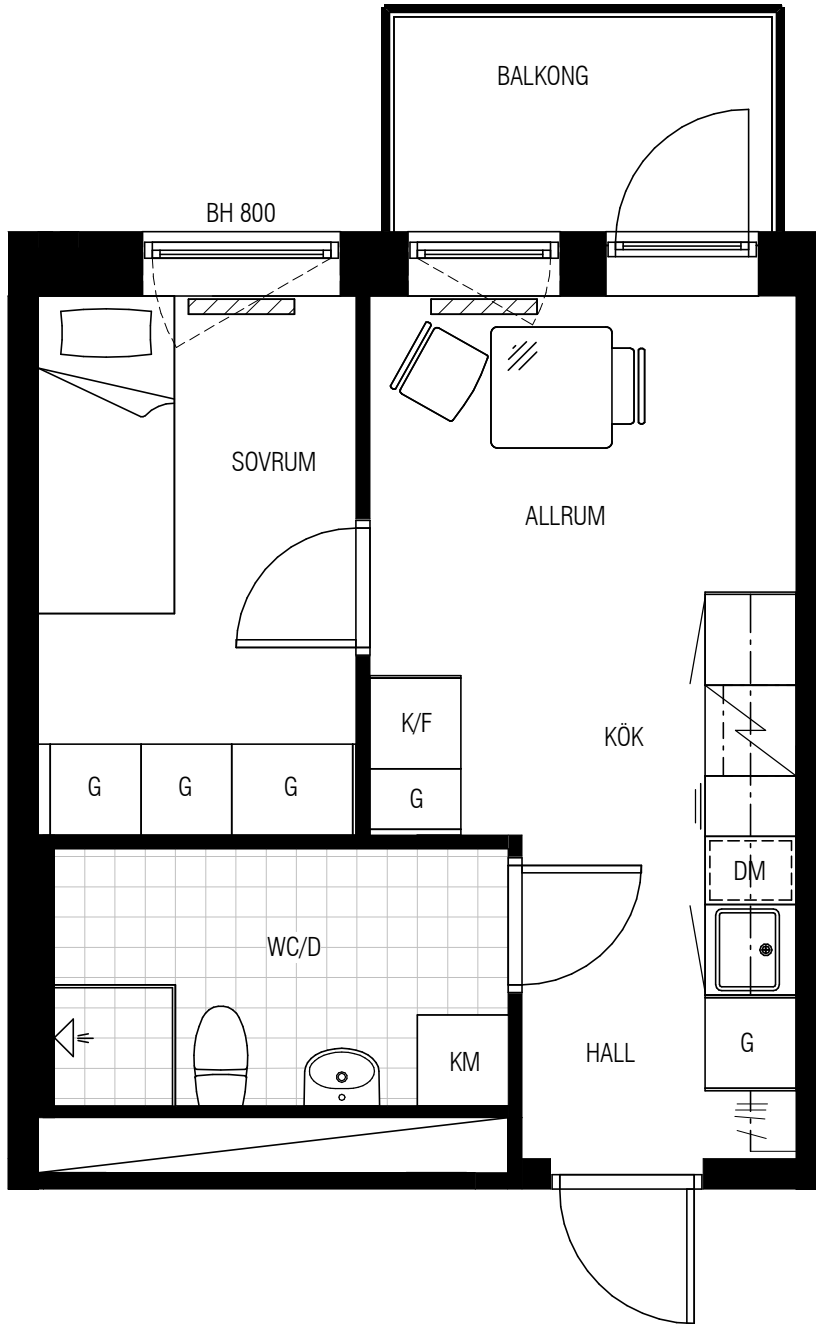

- Typ 1B S
- 2:1112
 - 2:1117
 - 2:1203
 - 2:1211
 - 2:1312
 - 2:1317
 - 2:1403
 - 2:1411
 - 2:1512
 - 2:1517
 - 2:1603
 - 2:1604
 - 2:1705
 - 2:1710
 - 2:1905
 - 2:1910
 - 2:2105

RADIUSPARKEN

TECKENFÖRKLARING

KLÄDHÄNGARE	ÖVERSKÅP
GARDEROB	INSTALLATIONS-SCHAKT
SPIS	KÖKSFLÄKT
KOMBINERAD KYL/FRYS	DISKMASKIN
KOMBINATIONSMASKIN	KLINKER
RADIATOR	BH BRÖSTNINGSHÖJD FÖNSTER GENERELL BRÖSTNINGSHÖJD: 600 MM