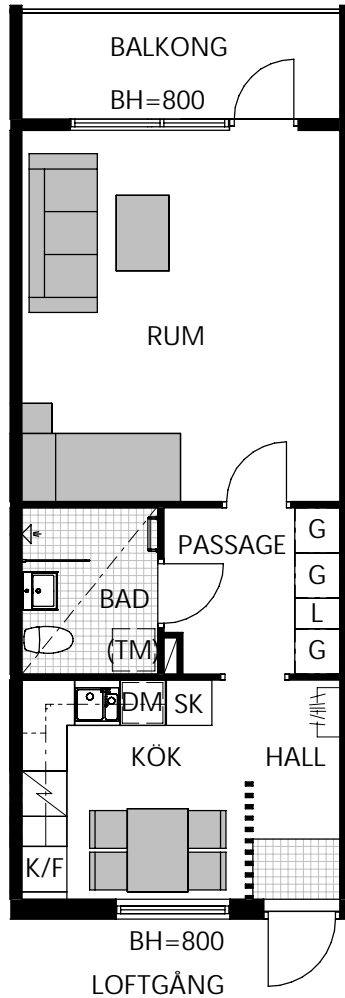

GILLBOSTRÅKET 53A 1 rum och kök, ca 44 m²

Takhöjd i lägenhet = ca 2,5 m, förutom i våtrum, hall och klädkammare som ibland har lägre undertak, ca 2,2m. Parkett i samtliga rum. Klinker i våtrum och ev. kapprum. Omfattning enligt rutmönster på ritning.

Vissa avvikelser kan förekomma. Rätt till ändringar förbehålles.

Rumsareor avrundade enligt SS 01 41 41 regel A.

Lägenhetsplacering i plan		Sektion		Fastighet RITBORDET 3	
				Adress GILLBOSTRÅKET 53A	
				Stadsdel Rotebro Kommun Sollentuna	
				Lägenhet 102-00058	
## Klädhängare	L Linneskåp	K Kylskåp	DM Diskmaskin	BH Bröstningshöjd fönster (mm)	(TM) Plats för tvättmaskin
G Garderob	Handdukstork	F Frys	Bänkskiva m. överskåp	Schakt	(M) Plats för mikrovågsugn
ST Städsåk	Spis	K/F Kyl/Frys	UGN Inbyggnadsugn och mikro	SK Skafferi	TV/data-uttag