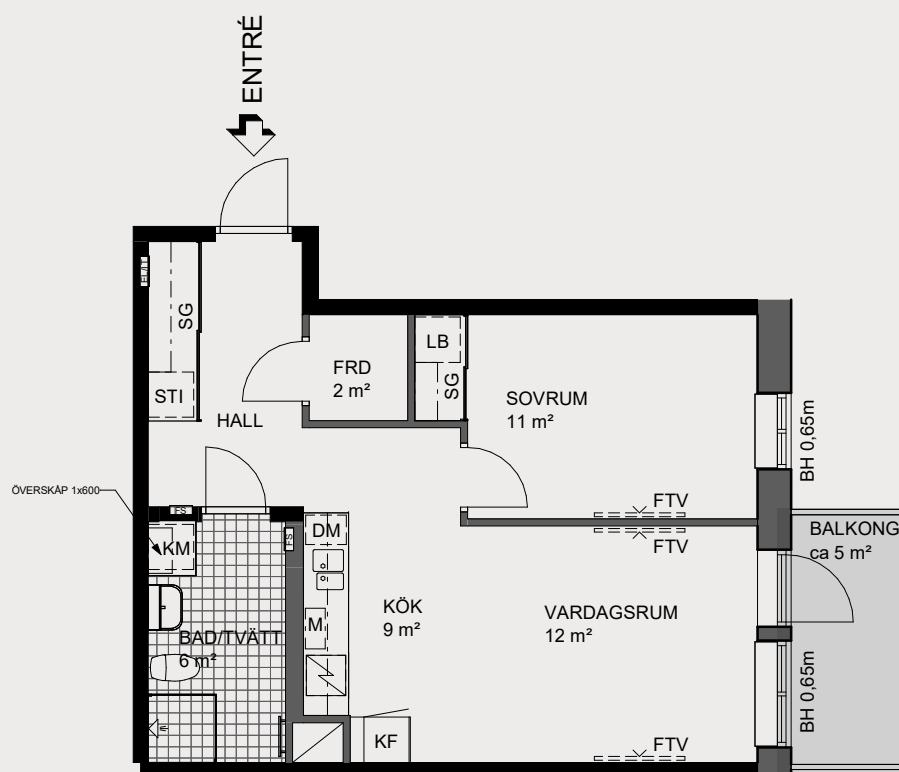

Rumshöjd 2,5 m där ej annat anges.
Rum avsedda för sov förses med persienner.
Inspektionsluckor förekommer.
Kvadratmeter i rummen utgör inte hela bostadsytan.

2 rok 49 kvm

- Fint ljusinsläpp i vardagsrum
- Plats för dubbelsäng i sovrumsrum
- Praktiskt med förråd i bostaden

SYMBOLFÖRKLARING

BH x,x	BRÖSTNINGSHÖJD
—	BETONGVÄGG
—	GIPSSVÄGG
FTV	FÖRSTÄRKNING FÖR VÄGGHÄNGD TV
—	HANDDUKSTORK
SP	SPISHÄLL OCH UGN
KF	KYL / FRYS
DM	DISKMASKIN
M	MICRO I VÄGGSKÅP
EL	EL- / IT-CENTRAL, VIT
SG	FÖRDELARSKÅP, VIT
SG	SKJUTDÖRRSGARDEROB
—	GARDEROBSINREDNING
LB	LINNEBACKAR
STI	STÄDINREDNING
KM	KOMBIMASKIN
—	INSTALLATIONSSCHAKT