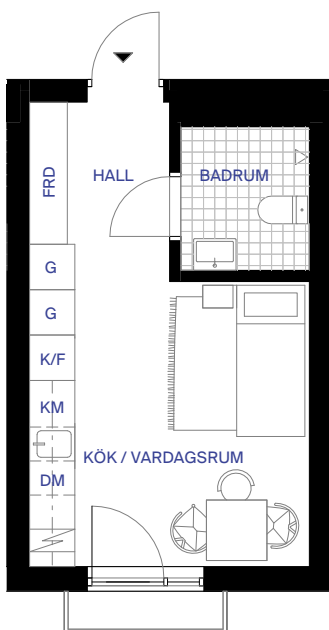

4-1404

22 kvm + spansk balkong

hus 4

INREDNINGSSTIL:
SAND

 KLÄDFÖRVARING

 GARDEROB

 FÖRRÅD

 ST STÄDSKÅP

 KM KOMBIMASKIN

 INDUKTIONSHÅLL

 DM DISKMASKIN

 K/F KYL/FRYS

 ÖVERSKÅP

 UNDERTAK

 ÖPPNINGSBARA FÖNSTER