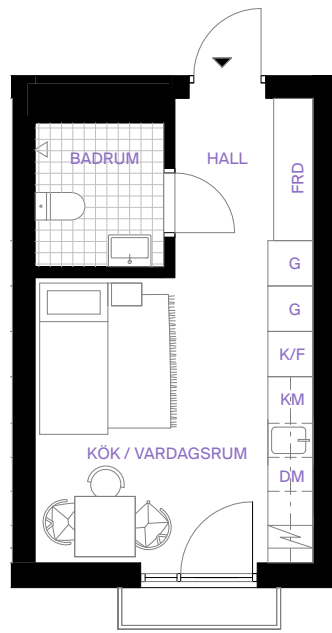

3-1213

22 kvm + spansk balkong

hus 3

INREDNINGSTIL:  
WHITE

KLÄDFÖRVARING

GARDEROB

FÖRRÅD

ST STÄDSKÅP

KM KOMBIMASKIN

INDUKTIONSHÅLL

DM DISKMASKIN

K/F KYL/FRYS

ÖVERSKÅP

UNDERTAK

ÖPPNINGSBART FÖNSTER