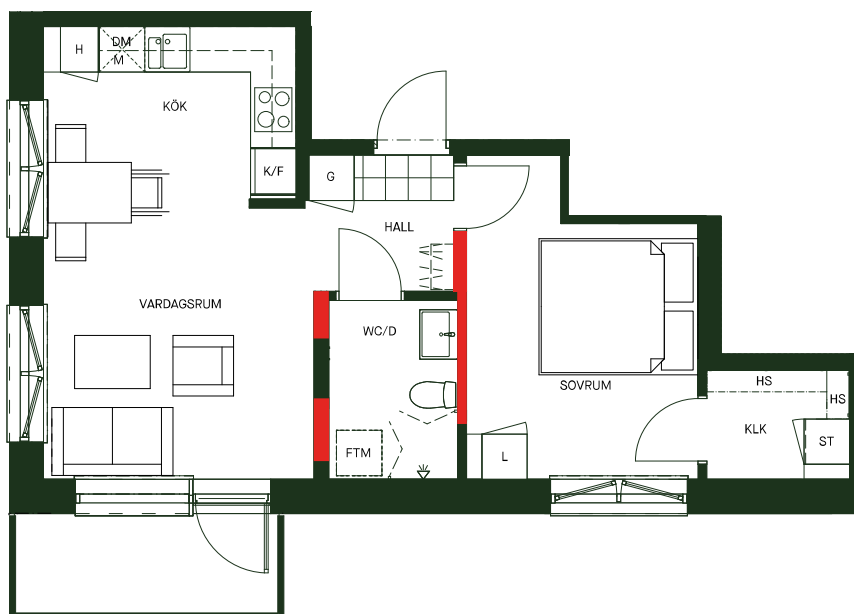

Kylfacket

44 m²
2 rok

Kylfacket
Stockholm

Gatuadress
Högrevsgatan 28

Lägenhetsnummer
1204

Våning
2

Takhöjd
2,6 m

Skala 1:100

Avvikelser kan förekomma, areauppgifterna kan vara avrundade till närmaste heltal.

Inklädnader i tak samt undertak med lägre höjd kan förekomma.

Bröstningshöjd fönster generellt: 678 mm

Hemvist reserverar sig för eventuella tryckfel och förbehåller sig rätten till ändringar.