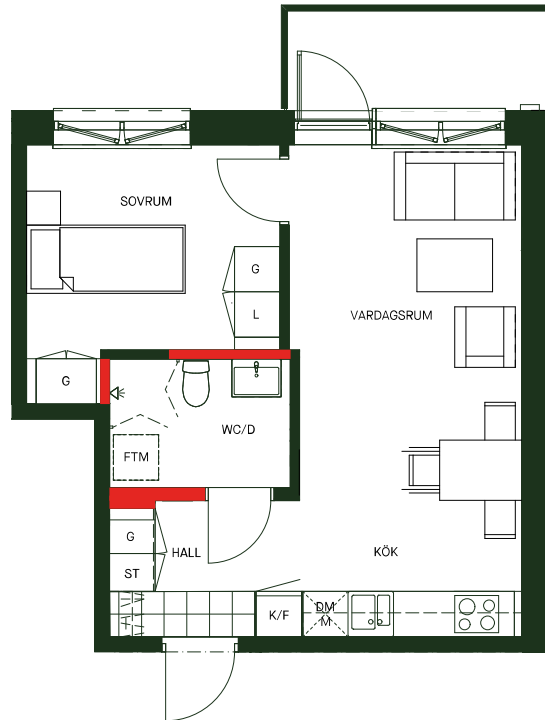

# Kylfacket

39 m<sup>2</sup>  
2 rok

Kylfacket  
Stockholm

Gatuadress  
Högrevsgatan 28

Lägenhetsnummer  
1201

Våning  
2

Takhöjd  
2,6 m

Skala 1:100

Avvikelser kan förekomma, areauppgifterna kan vara avrundade till närmaste heltal.

Inklädnader i tak samt undertak med lägre höjd kan förekomma.

Bröstningshöjd fönster generellt: 678 mm

Hemvist reserverar sig för eventuella tryckfel och förbehåller sig rätten till ändringar.

## Teckenförklaringar

- Garderob
- Städsåp
- Linneskåp
- Hyllsystem
- Förberett för Tvättmaskin
- Spis och ugn
- Kyl
- Frys
- Kyl och frys
- Högskåp
- Micro
- Diskmaskin

Vägg där borring, skruvning eller spikning ej är tillåten