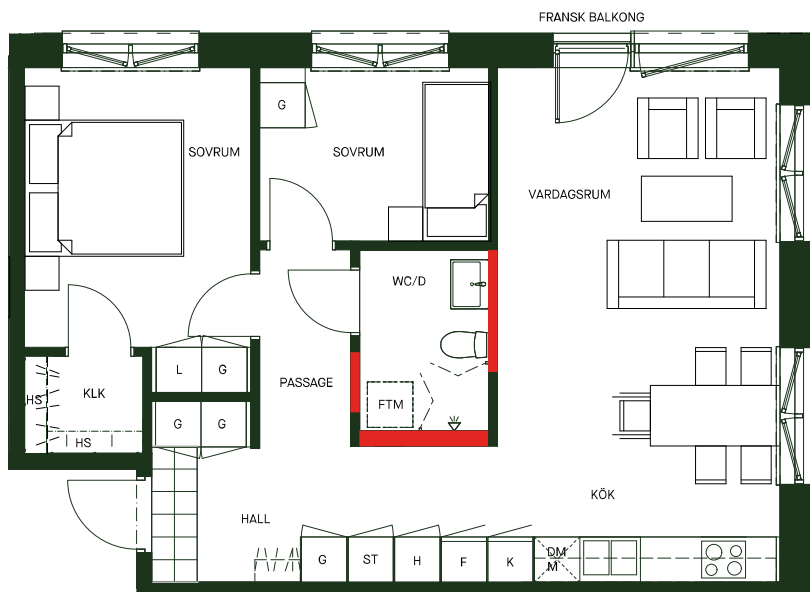

Kylfacket

65 m²
3 rok

Kylfacket
Stockholm

Gatuadress
Högrevsgatan 28

Lägenhetsnummer
1102

Våning
1

Takhöjd
2,6 m

Skala 1:100

Avvikelser kan förekomma, areauppgifterna kan vara avrundade till närmaste heltal.

Inklädnader i tak samt undertak med lägre höjd kan förekomma.

Bröstningshöjd fönster generellt: 678 mm

Hemvist reserverar sig för eventuella tryckfel och förbehåller sig rätten till ändringar.

Teckenförklaringar

- G Garderob
- ST Städsåp
- L Linneskåp
- HS Hyllsystem
- FTM Förberett för Tvättmaskin
- Spis och ugn
- K Kyl
- F Frys
- K/F Kyl och frys
- H Högskåp
- M Micro
- DM Diskmaskin

— Vägg där borring, skruvning eller spikning ej är tillåten