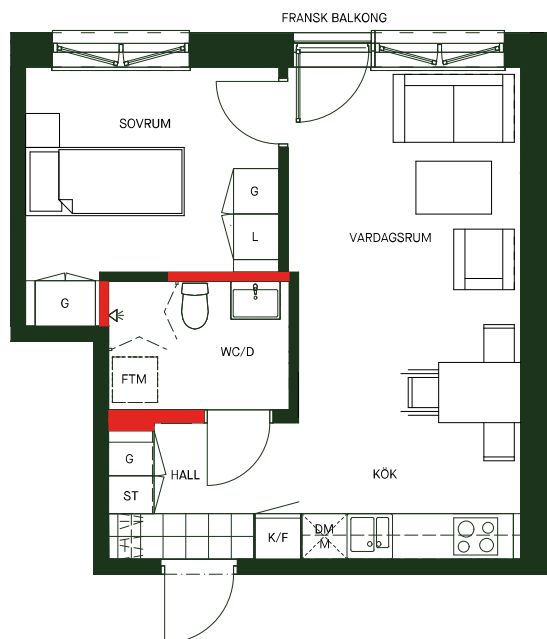

# Kylfacket

39 m<sup>2</sup>  
2 rok

Kylfacket  
Stockholm

Gatuadress  
Högrevsgatan 28

Lägenhetsnummer  
1101

Våning  
1

Takhöjd  
2,6 m

Skala 1:100

Avvikelser kan förekomma, areauppgifterna kan vara avrundade till närmaste heltal.

Inklädnader i tak samt undertak med lägre höjd kan förekomma.

Bröstningshöjd fönster generellt: 678 mm

Hemvist reserverar sig för eventuella tryckfel och förbehåller sig rätten till ändringar.