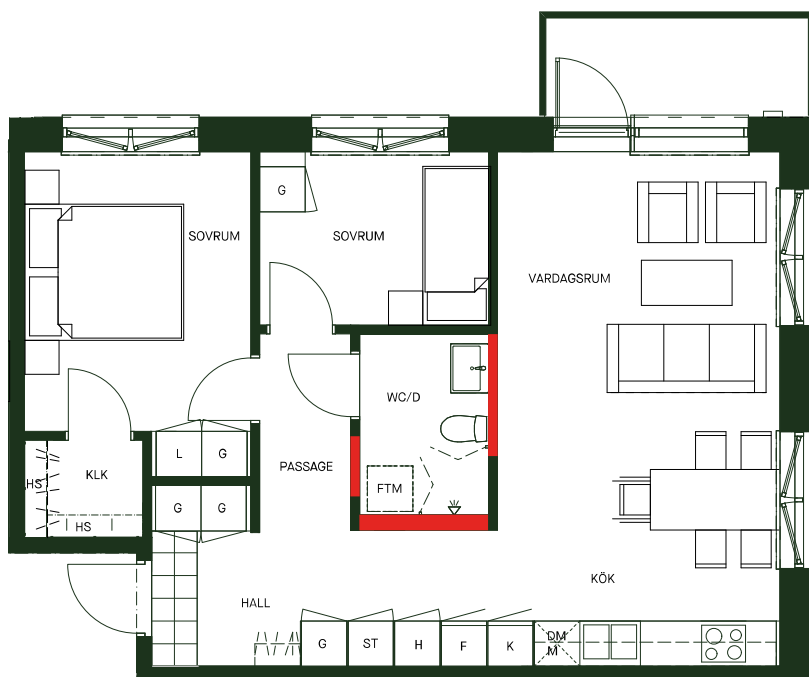

Kylfacket

65 m²
3 rok

Kylfacket
Stockholm

Gatuadress
Högrevsgatan 28

Lägenhetsnummer
1302

Våning
3

Takhöjd
2,6 m

Skala 1:100

Avvikelser kan förekomma, areauppgifterna kan vara avrundade till närmaste heltal.

Inklädnader i tak samt undertak med lägre höjd kan förekomma.

Bröstningshöjd fönster generellt: 678 mm

Hemvist reserverar sig för eventuella tryckfel och förbehåller sig rätten till ändringar.