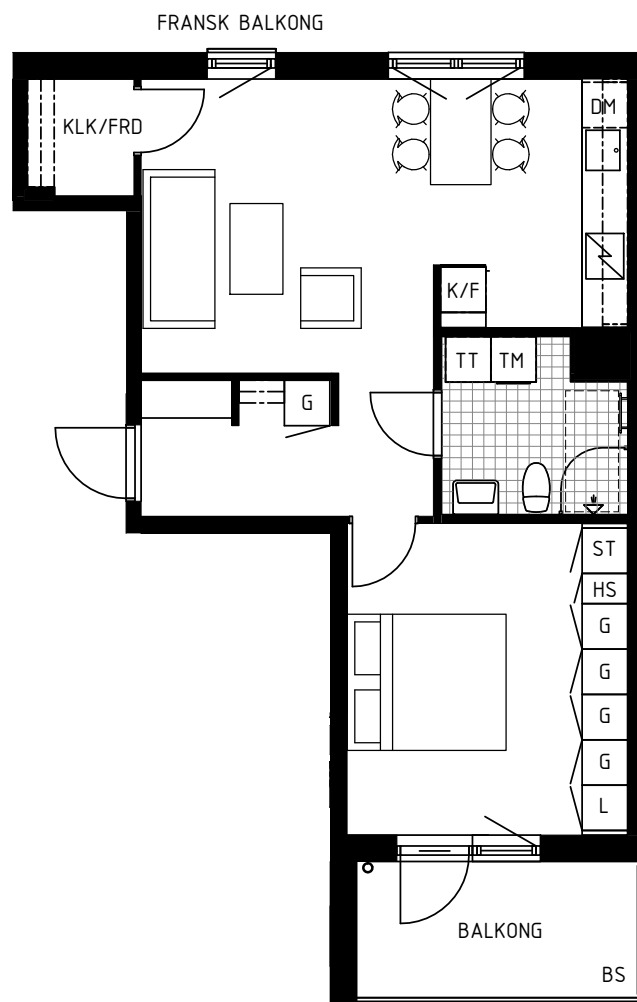

TAVERNAN BARKARBYSTADEN

BOFAKTA
2 RoK ca 55 kvm

LGH NUMMER : 0421, 0431, 0441, 0451

FÖRKLARINGAR:

| | | | |
|--|-------------|---|------------------------------|
|  | GARDEROB |  | ÖVERSKÅP I KÖK, BADRUM |
|  | STÄDSKÅP |  | HANDDUKSTORK |
|  | HÖGSKÅP |  | DUSCHDÖRRAR |
|  | LINNESKÅP |  | PLATS FÖR BADKAR |
|  | KYL |  | FRANSK BALKONG |
|  | FRYS |  | ÖPPNINGSBAR BALKONGDÖRR |
|  | KYL/FRYS |  | FRD FÖRRÅD |
|  | SPIS |  | KLK/FRD KLÄDKAMMARE & FÖRRÅD |
|  | DISKMASKIN |  | BS BALKONGSKÄRM |
|  | TVÄTTMASKIN |  | KAPPHYLLA |
|  | TORKTUMLARE | | |

GENERELL TAKHÖJD CA 2600 mm ÖFG.
TAKHÖJD I HALL OCH BADRUM CA
2350 mm ÖFG. AVVIKELSER KAN
FÖREKOMMA.

SKALA 1:100
I A4 FORMAT

15
14
13
12
11
10