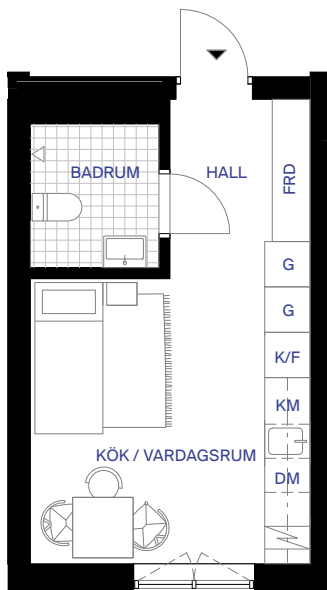

4-1310

22 kvm

hus 4

INREDNINGSTIL:
DELTA

	KLÄDFÖRVARING		STÄDSKÅP		DISKMASKIN		ÖVERSKÅP
	GARDEROB		KOMBIMASKIN		KYL/FRYS		UNDERTAK
	FÖRRÅD		INDUKTIONSHÅLL		ÖPPNINGSBARA FÖNSTER		