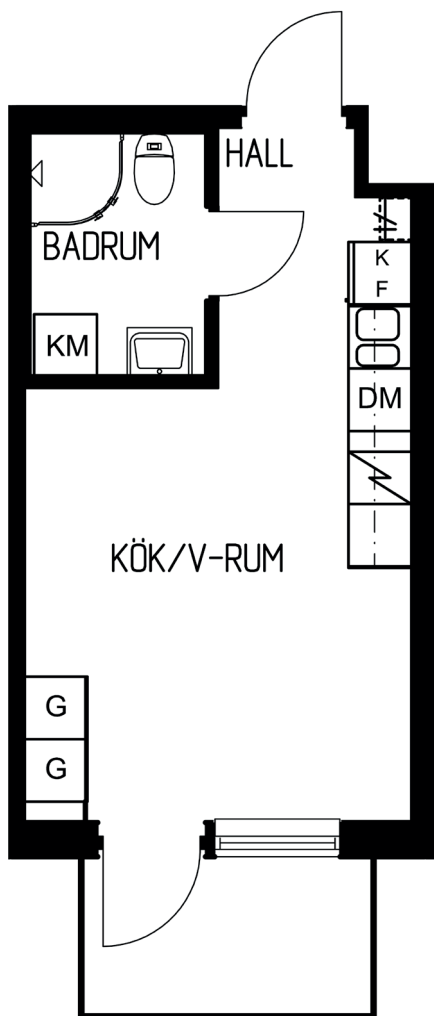

Stadsnära Bostäder

Almbygatan 14, 163 75 Spånga

1 RoK 24 kvm

Förklaringar

G	Garderob
KM	Kombimaskin
K/F	Kyl och Frys
DM	Förberett för diskmaskin
⚡	Spis